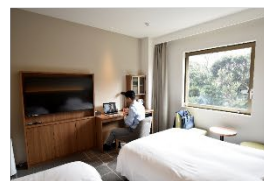

多様な働き方をサポート 提携店(ホテルシェアオフィス、コワーキング等)

- 半日から1日単位で利用可能
- 快適で上質な空間で集中ワーク
- 北海道から沖縄まで日本全国に展開拡大中

▲ホテルメッツ目白