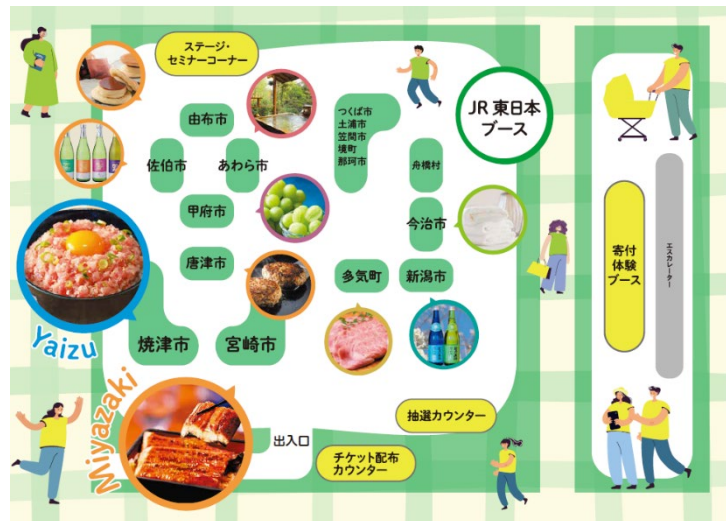

(5) 出展の詳細

① 自治体（全 16 自治体） ※（）内はおもな返礼品

茨城県つくば市（梅酒「筑波山の梅酒」）	茨城県笠間市（笠間のモンブラン）
茨城県土浦市（そば焼酎「土浦小町」）	茨城県境町（干し芋）
茨城県那珂市（梅酒「木内梅酒」）	静岡県焼津市（マグロ）
新潟県新潟市（純米吟醸酒「越乃寒梅」）	山梨県甲府市（ダイヤモンドピアス）
富山県舟橋村（鱒寿司）	福井県あわら市（あわら温泉宿泊補助券）
宮城県宮崎市（うなぎ）	三重県多気町（松阪牛）
愛媛県今治市（今治タオル）	大分県由布市（由布市宿泊補助券）
大分県佐伯市（日本酒「花笑み」）	佐賀県唐津市（唐津バーグ）

② JR 東日本オリジナル返礼品（一部掲載） ※（）内はおもな返礼品

東京都 新宿区（新宿駅長体験）	東京都 新宿区（終電後の新宿駅に潜入！誰もいない新宿駅を満喫プラン）
東京都 新宿区（駅と乗務員のお仕事体験 いとこどりプラン）	岩手県 盛岡市（ふるさと納税で行く列車旅）
長野県 軽井沢町（ふるさと納税で行く列車旅）	茨城県 大子町（ふるさと納税で行く列車旅）

※イベント当日には寄付の受付を終了している可能性があります。あらかじめご了承ください。

(6) 会場レイアウト