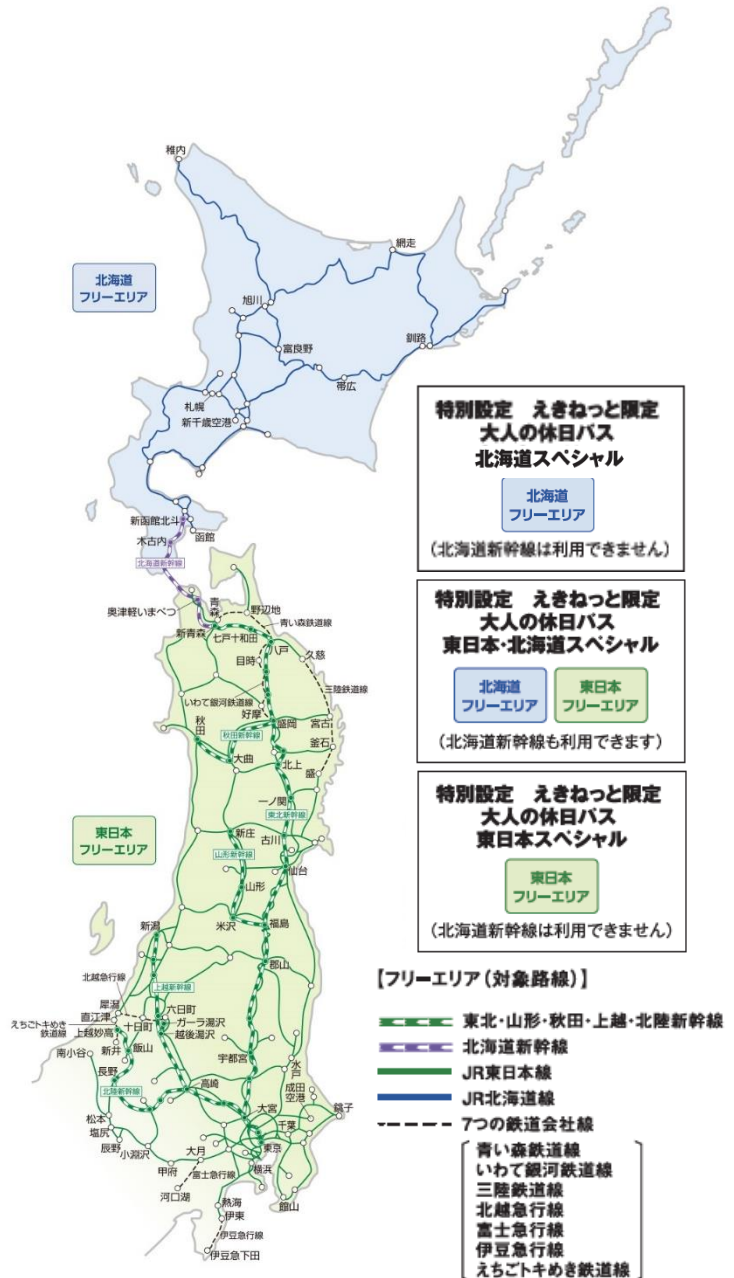

例えば…

ご利用区間	東京 ⇄ 新函館北斗 (往復) 44,440 円 (普通車利用) ※	東京 ⇄ 新函館北斗 (往復) 62,180 円 (グリーン車利用) ※
特別設定 えきねっと限定 大人の休日パス 東日本・北海道スペシャル	普通車用 26,620 円 17,820 円もおトク!	グリーン車用 50,000 円 12,180 円もおトク!

※東北・北海道新幹線「はやぶさ」往復で紙のきっぷ利用の金額 (通常期の普通車またはグリーン車指定席及び乗車券)

<発売方法>

「えきねっと (Web)」限定発売

(指定席券売機・みどりの窓口・駅たびコンシェルジュでの発売はいたしません)

- ※ 「えきねっと」会員登録 (無料) が必要です。
- ※ ご予約後、利用するフリーエリア内の駅の指定席券売機等できっぷのお受取りが必要です。
- ※ 詳しくはえきねっとホームページをご参照ください。(https://www.eki-net.com)
- ※ 「東日本スペシャル」は JR 東日本管内の指定席券売機やみどりの窓口等でお受取りが必要です。
- ※ 「北海道スペシャル」は JR 北海道管内の指定席券売機やみどりの窓口でお受取りが必要です。

<主なご利用内容>

- ・フリーエリア内の JR 東日本全線 (東日本・北海道スペシャルは JR 北海道全線)、青い森鉄道線、いわて銀河鉄道線、三陸鉄道線、北越急行線、伊豆急行線、富士急行線、えちごトキめき鉄道線 (直江津～新井間) の普通列車と特急等 (新幹線を含む) の普通車自由席および JR 東日本が運行する BRT (バス高速輸送システム) が連続する 4 日間または 5 日間乗り降り自由です。
- ・北海道スペシャルは JR 北海道在来線全線が連続する 5 日間乗り降り自由です。
- ・あらかじめ座席の指定を受ければ、普通車指定席が 6 回までご利用いただけます。

- ※ グリーン車用は、あらかじめ座席指定を受ければグリーン車または普通車指定席が 6 回までご利用いただけます。グランクラス・プレミアムグリーンはご利用いただけません。
- ※ 北陸新幹線の上越妙高～金沢間はご利用いただけません。
- ※ 「東日本スペシャル」と「北海道スペシャル」は北海道新幹線 (新青森～新函館北斗間) がご利用いただけません。
- ※ ガーラ湯沢駅は冬季のみ営業です。
- ※ 災害や工事等の影響により運転見合わせ、時刻変更となっている区間・列車があります。バス代行輸送区間については、代行バスをご利用いただけます。
- ※ 最新情報については、JR 東日本ホームページをご参照ください。(www.jreast.co.jp/)