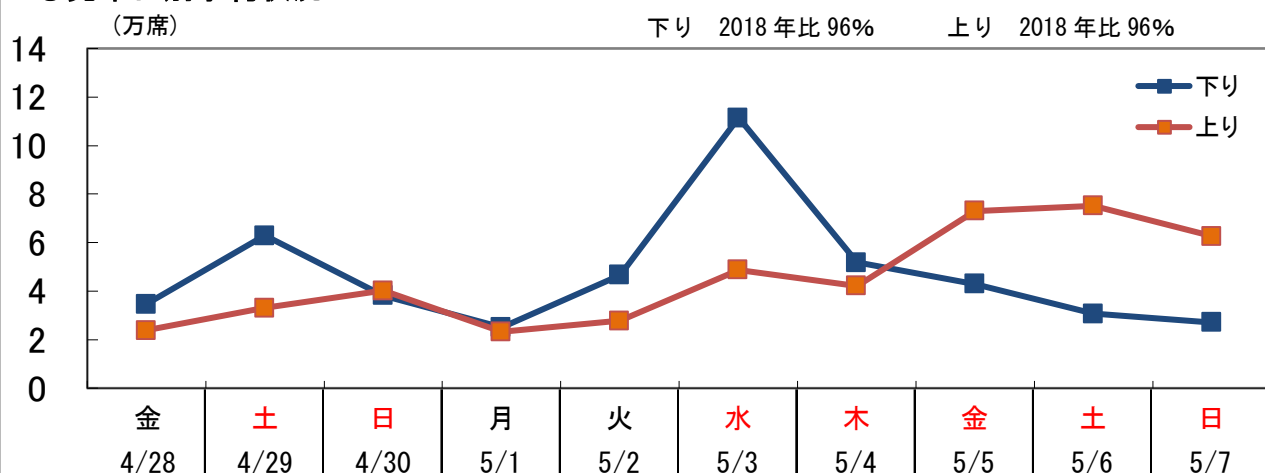

## 「ゴールデンウィーク期間」の指定席予約状況のお知らせ

4月28日（金）から5月7日（日）までの10日間における指定席予約席数は、4月13日（木）現在<sup>(※1)</sup>、新幹線75万席（2018年比94%）、在来線を含めた全体では92万席（2018年比96%）のご予約をいただいています。

(※1) 4月12日営業終了時点のデータを4月13日に集計

### ○指定席予約状況（上下計 2018年同曜日比較・前年同曜日比較）

	予約可能席数	2018年比	参考：前年比	予約席数	2018年比	参考：前年比
新幹線	241万席	99%	128%	75万席	94%	199%
在来線	149万席	113%	103%	17万席	107%	159%
合計	389万席	104%	117%	92万席	96%	190%

### ○予約のピーク日について

- ・下りのピーク日は5月3日（水）で、約11万1千席のご予約をいただいております。  
4月29日（土）・5月3日（水）の新幹線は、各方面とも日中時間帯で満席となっている列車が多くなっていますが、その他の日にち・時間帯についてはまだ空席があります。
- ・上りのピーク日は5月6日（土）で、約7万5千席のご予約をいただいております。  
5月5日（金）・6日（土）の新幹線は、各方面とも日中時間帯で満席となっている列車が多くなっていますが、その他の日にち・時間帯についてはまだ空席があります。