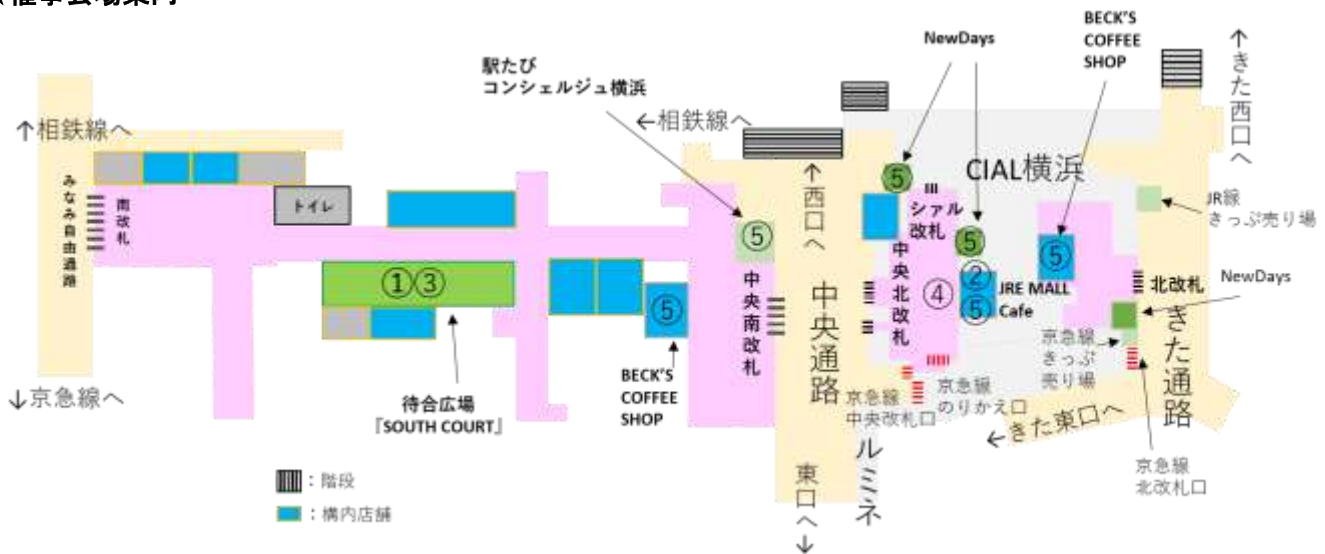

また、下記指定 3 店舗すべての“電車カード”を、「駅たびコンシェルジュ横浜」にお持ちいただくと、さらに“コンプリートカード”を GET することができます。

(2) 配布期間

【電車カード・コンプリートカード】

2022 年 10 月 1 日(土)～31 日(月) 11:00～17:00(各店舗共通)

(3) 配布指定店舗

【電車カード】

- ア) JRE MALL Cafe(中央北改札内)
- イ) BECK'S COFFEE SHOP(横浜北口・横浜中央口)
- ウ) NewDays(横浜中央北・シアル横浜)

※ア～ウの各店舗でカードのデザインが異なります(合計 3 種類)

【コンプリートカード】

- エ) 駅たびコンシェルジュ横浜

※3 種類すべての電車カードをお持ちください

電車カードデザイン

☆催事会場案内

※掲載写真や画像等はすべてイメージです。

※改札内に入るには入場券等が必要です。