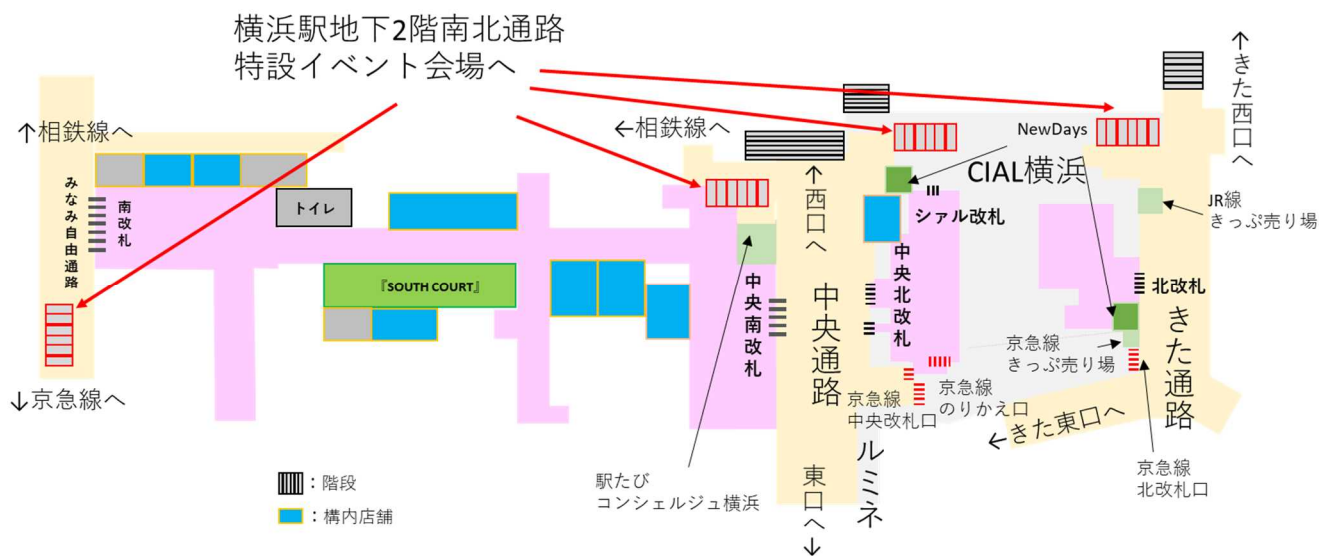

※このほかにも商品をご用意しています。

4. 鉄道6社局イチオシ写真展示

(1) 概要

横浜駅に乗り入れている6社局がイチ押しする写真を展示します。

(2) 展示日時

2022年10月16日(日) 10時00分～16時00分

(3) 展示場所

横浜駅地下2階 南北通路壁面

5. その他の催し物について

各社局の子ども駅長制服を着用しての記念撮影、ペーパークラフトや塗り絵などを鉄道6社局が持ち寄り、お楽しみいただける企画を開催します。

◆催し物代表例

	企画	企画イメージ	企画内容
	ミニ電車運転 (10:30～15:00) ※先着200名様に当日 10:00より整理券配布		サフィール踊り子や成田エクスプレスのミニ電車の運行を行います。
	歴代京急車両のペーパー クラフト配布		京急の過去から現代までさまざまな車両のペーパークラフトを配布します。
	「～歴史の交差点～ 横濱平沼橋物語」 ジオラマ展示		各社局の電車が平沼橋付近を行き交う風景を1/150スケールに詰め込んだ相模鉄道社員制作のジオラマを展示します。
	オリジナルグッズ発売 や、東急5050系のモック アップ展示と撮影会		東横線の下敷きを先行発売、オリジナルグッズ、東急電車カレンダーの発売や東急5050系のモックアップによる撮影会を行います。
	子供用制服で写真撮影		駅長制服を着用して写真撮影をすることができます。
	フォトスポット設置		Y500系のモックアップやえむえむさんパネルをメインとしたフォトスポットを設置します。

☆開催場所

横浜駅地下2階南北通路 特設イベント会場への案内図

横浜駅地下2階南北通路 特設イベント会場

南北通路

←みなみ西口

きた西口 →

←みなみ東口へ

きた東口へ→