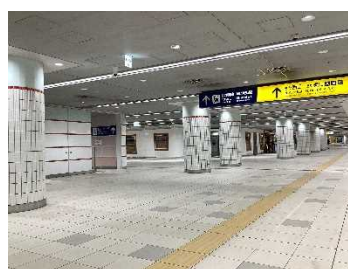

※このほかにも商品をご用意しています。

4. 鉄道6社局イチオシ写真展示

(1) 概要

横浜駅に乗り入れている6社局がイチ押しする写真を展示します。

(2) 展示日時

2022年10月16日(日) 10時00分～16時00分

(3) 展示場所

横浜駅地下2階 南北通路壁面

5. その他の催し物について

各社局の子ども駅長制服を着用しての記念撮影、ペーパークラフトや塗り絵などを鉄道6社局が持ち寄り、お楽しみいただける企画を開催します。

◆催し物代表例

	企画	企画イメージ	企画内容
	ミニ電車運転 (10:30～15:00) ※先着200名様に当日 10:00より整理券配布		サフィール踊り子や成田エクスプレスのミニ電車の運行を行います。
	歴代京急車両のペーパー クラフト配布		京急の過去から現代までさまざまな車両のペーパークラフトを配布します。
	「～歴史の交差点～ 横濱平沼橋物語」 ジオラマ展示		各社局の電車が平沼橋付近を行き交う風景を1/150スケールに詰め込んだ相模鉄道社員制作のジオラマを展示します。
	オリジナルグッズ発売 や、東急5050系のモック アップ展示と撮影会		東横線の下敷きを先行発売、オリジナルグッズ、東急電車カレンダーの発売や東急5050系のモックアップによる撮影会を行います。
	子供用制服で写真撮影		駅長制服を着用して写真撮影をすることができます。
	フォトスポット設置		Y500系のモックアップやえむえむさんパネルをメインとしたフォトスポットを設置します。

☆開催場所

横浜駅地下2階南北通路 特設イベント会場への案内図

横浜駅地下2階南北通路 特設イベント会場

南北通路

←みなみ西口

きた西口 →

←みなみ東口へ

きた東口へ→