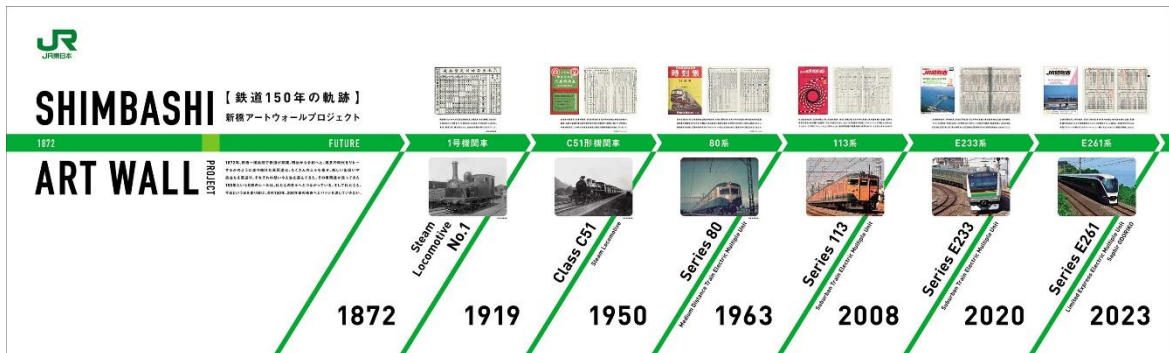

⑥イベントに登場するご当地キャラクター

群馬県のマスコット「ぐんまちゃん」、岩手県のイメージキャラクター「そばっち」、JR東日本のSLばんえつ物語オリジナルキャラクター「オコジロウ・オコミ」が登場してイベントを盛り上げます！

2 「SHIMBASHI ART WALL PROJECT」について

■150年という鉄道の歴史が、私たちの日々やこれからの未来へと繋がっていくと感じ取っていただきたいという思いを込めて「SHIMBASHI ART WALL PROJECT」として装飾をします。

■鉄道開業150年の間に、新橋駅を走ってきた歴代6車両をグラフィカルに紹介。当時の貴重な鉄道写真と時刻表をとおして、150年の歴史を感じていただくと共に、列車が時を超えて一同に走りゆく様子をイラストで表現しました。

①掲出期間：3月8日(水) 15:00以降～6月頃(予定)

②掲出箇所：新橋駅「汐留口」

「SHIMBASHI ART WALL PROJECT」の装飾(イメージ)

アートディレクション (株)MOZU

グラフィックを主体にしたコミュニケーションデザインブティック。様々な広告キャンペーンのクリエイティブプロデューサーやアートディレクションをメインに、新サービスのロゴ、ネーミング、WEBなどのビジュアル開発を行っています。

■新型コロナウイルス感染拡大防止の取組み

JR東日本では、新型コロナウイルス感染症対策に関する各種取組みを実施しています。詳しくは(<https://www.jreast.co.jp/corona-info/>)をご確認ください。

※ 資料中の写真・イラストなどはイメージです。実際のものとは異なる場合がありますのでご了承ください。

※ 実物のSL展示は行いません。(「ミニSL」のみの展示となります。)

※ イベントの内容・時間などは、予告なく変更・中止となる場合があります。

※ 状況により人数制限や一時中止をする可能性があります。予めご了承ください。