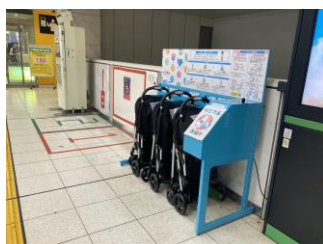

2022年7月25日
東日本旅客鉄道株式会社 東京支社
株式会社 JR東日本びゅうツーリズム&セールス
株式会社 ジェイアール東日本企画

ベビーカーレンタルサービス「ベビカル」を品川駅に導入！

～7月28日より品川駅中央改札内と駅たびコンシェルジュ品川で同時サービス開始～

- ○東日本旅客鉄道株式会社、株式会社 JR 東日本びゅうツーリズム&セールス、株式会社ジェイアール東日本企画は、子育て世代が子供と気軽に外出できる社会の実現を目的として、外出先でも便利に利用できる予約可能なベビーカーレンタルサービス「ベビカル」を展開しています。
- ○今回、新たに品川駅の中央改札内と駅たびコンシェルジュ品川でサービスを開始します。
- ○駅たびコンシェルジュ店舗内でのサービス提供は、首都圏の駅で初の展開となります。
- ○首都圏を中心に累計 76 箇所での展開となり、今後も子育て世代の方々がより気軽に外出できる環境づくりを目指して、拠点拡大およびサービスの拡充を図って参ります。

1. 概要

設置場所	■品川駅 中央改札内 【ベビカルスタンド（無人）】 ■駅たびコンシェルジュ品川 【ベビカルステーション（有人）】
サービス開始日	2022年7月28日(木)（※1）
貸出時間	■品川駅中央改札内 全日 9：00～20：00 ■駅たびコンシェルジュ品川 全日 10：00～16：30 （※2）
事業主体	JRE ベビーカーシェアリング有限責任事業組合（構成員：JR東日本/ジェイアール東日本企画）
利用料金（税込）	はじめての1時間 250円、以降30分ごとに100円 12時間最大 1,500円、12時間以降30分毎に100円 （※3）
お客さま問合せ先	0120-619-305（営業時間 8:00～21:00 年中無休）

※1 予約開始は2022年7月25日(月)14：00からとなります。

※2 予告なく休業・変更・休止する場合があります。あらかじめご了承ください。

※3 ベビカルの利用には、専用ウェブサイト（<https://babycal-jre.com/>）からの登録が必要です。
クレジットカードによるWEB決済になります。会員登録で初回1時間無料クーポンを配布中です。

2. 設置場所

品川駅中央改札内