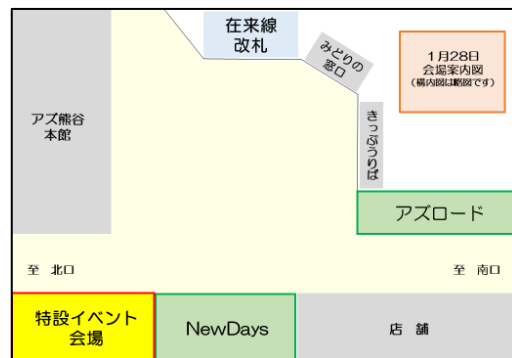

2023年1月19日
東日本旅客鉄道株式会社
高崎支社

熊谷駅 鉄道開業150年記念イベント

「あつまれ熊谷！鉄道フェスタ」を開催します！

JR東日本高崎支社では、鉄道開業150年を記念して1月28日（土）に「あつまれ熊谷！鉄道フェスタ」を開催します。

お子さま向けの駅長制服を着用しての記念撮影、駅員や車掌のお仕事体験、駅や電車に関する疑問を直接質問できるコーナーなど、楽しいイベント（有料抽選制）をご用意するほか、鉄道開業150年を記念したオリジナル掛け紙の「峠の釜めし」を販売します。皆さまのご来場を心よりお待ちしております。

1. 開催日時

2023年1月28日（土） 10:00~16:00

2. 開催場所

熊谷駅構内コンコース及び特設イベント会場
（在来線改札正面のNewDays 熊谷 横）

3. 主催

籠原運輸区、熊谷駅

4. 協力

高崎ターミナルビル株式会社（AZ 熊谷）、株式会社 JR 東日本クロスステーション

会場案内図

5. イベント概要

(1) お子さま向けイベント

○駅員・乗務員お仕事体験（有料抽選制／1回45分 全6回開催 各回定員8名）

【体験内容】

以下の5つの内容を体験できます。

- ・ こども駅長制服記念撮影
- ・ 駅構内放送体験・・・駅係員が使用するマイクを使って放送をしてみましょう。
- ・ きっぷの発行体験・・・実際に車掌が使用する機器で模擬の乗車券を発券してみましょう。
- ・ 改札スタンプ入録体験・・・記念品の「オリジナル電車カード」に入録をしてみましょう。
- ・ 乗務員のお仕事紹介・・・車掌や運転士のお仕事を、動画を用いて説明します。