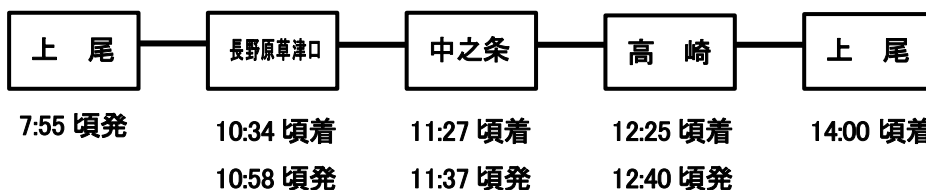

峠の釜めし(おぎのや)

オリジナル掛け紙

焼きまんじゅうミックス(に志きや)

(3) 懐かしの「リゾートやまどり」コース

「リゾートやまどり」は2011年から2018年まで大宮駅～長野原草津口駅間で臨時列車として運行されてきました。復活企画として今回は上尾駅～長野原草津口駅間を往復で運行します。「リゾートやまどり」が長期間運行していた区間の旅をお楽しみください。

運 行 日 : 12月11日(日)

運行ルート