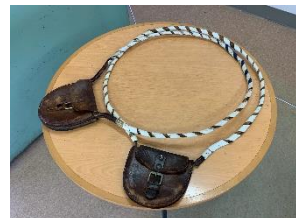

■ 第1種継電連動装置とタブレット閉そく器を公開！ 1番線側からの SL/EL 撮影も大好評！

ここがポイント

1. 第1種継電連動装置の一部操作ができる！
2. タブレット閉そく器の一部操作ができる！
3. 普段は撮れない場所から SL/EL 撮影ができる！

高崎駅旧信号所内

タブレット閉そく器

タブレットキャリア

【日時・場所】

場所	時間	開催日
高崎駅	9時00分～11時10分	10月1日(土)、2日(日)、8日(土)、9日(日)、10日(月・祝)