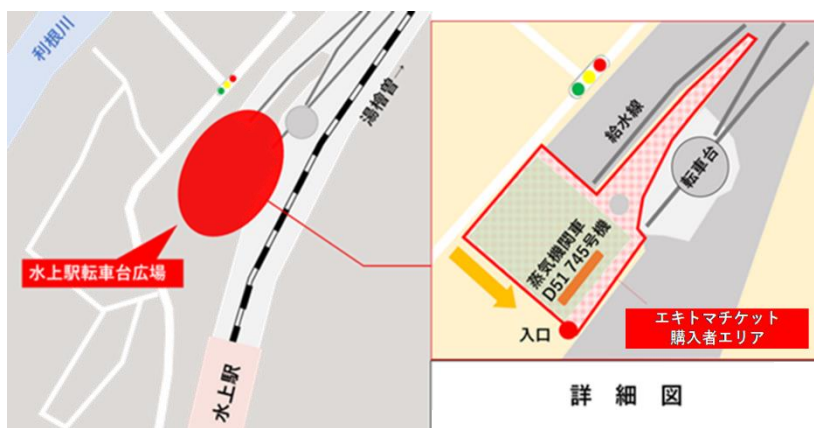

【注意事項】

- ・線路内に入る際には、ヘルメット、安全チョッキの着用が必要です。
当社でご用意しますので、ご着用のうえ必ず係員の指示に従ってください。
- ・足元の悪い箇所がありますので歩きやすい靴でお越しください。
- ・一部の場所を除き、見学中の写真撮影が可能です。

E. 「SL車掌体験」

【日時・場所】

場所	時間	開催日
横川駅	11時00分～12時45分	10月1日(土)

【販売価格】

1組 19,800円(税込)

【募集人数】

2組(1組最大2名)

車内放送

【販売期間】

2022年9月5日(月)10時00分～9月27日(火)17時00分まで

【内容】

- ・SL車掌の擬似体験ができます。車内放送や方向幕転換などの体験や、SL運転士にトランシーバーで出発合図を出すと、それに合わせて運転士が汽笛を鳴らします。
- ・専用エリアをホーム上に設け、SLや12系客車(1号車のみ)を貸切って撮影することができます。なお、駅長やSL運転士と一緒に写真撮影もできます。
- ・体験後に1日車掌認定証をお渡しします。
- ・記念氏名札およびSLヘッドマークデザインのオリジナル缶バッジをプレゼントします。

【注意事項】

- ・2組を同時にご案内します。
- ・一部の場所を除き、体験中の写真撮影が可能です。

水上駅転車台広場に「エキトマチケット購入者エリア」を設置します！

「SLぐんまみなかみ」の運転日にあわせ、水上駅転車台広場に「エキトマチケット購入者エリア」をご用意します。「エキトマチケット購入者エリア」では、SLの転車を間近でご覧いただけます。普段は見ることのできない貴重な姿をぜひお楽しみください。

【日時・場所】

場所	時間	開催日
水上駅 転車台広場	11時30分～15時00分	10月2日(日)、8日(土)、10日(月・祝)

【入場方法】 ※①または②に当てはまるお客さまが対象です。

① 当日のSL指定席券を提示

② エキトマチケットのご購入

- ・1名につき、エキトマチケット1枚(500円)が必要です。事前にご購入ください。
- ・入場の際には、入口で係員にエキトマチケットの画面をご提示ください。
- ・入出場は自由です。再入場の際は、エキトマチケットの画面をご提示ください。