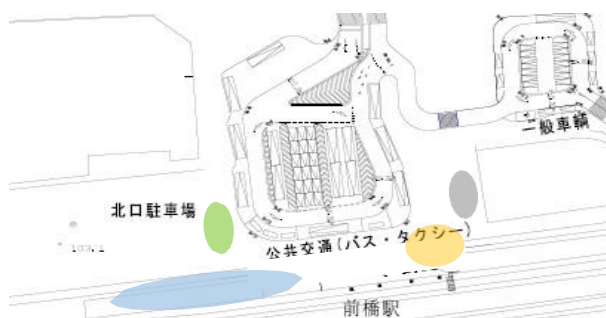

m・Café（コーヒー他）、New Days（鉄道開業 150 年オリジナルグッズの販売他）

○ガラポン抽選会

イベント出店店舗をご利用いただいた際にお渡しする抽選券で参加できます。

※何が当たるかは当日のお楽しみ！

7. 主なイベントの場所

- ミニ新幹線乗車体験
- 食物販エリア
- 音楽イベント
- お子さま向けイベント

8. その他

○「まえばし物産フェア」同時開催