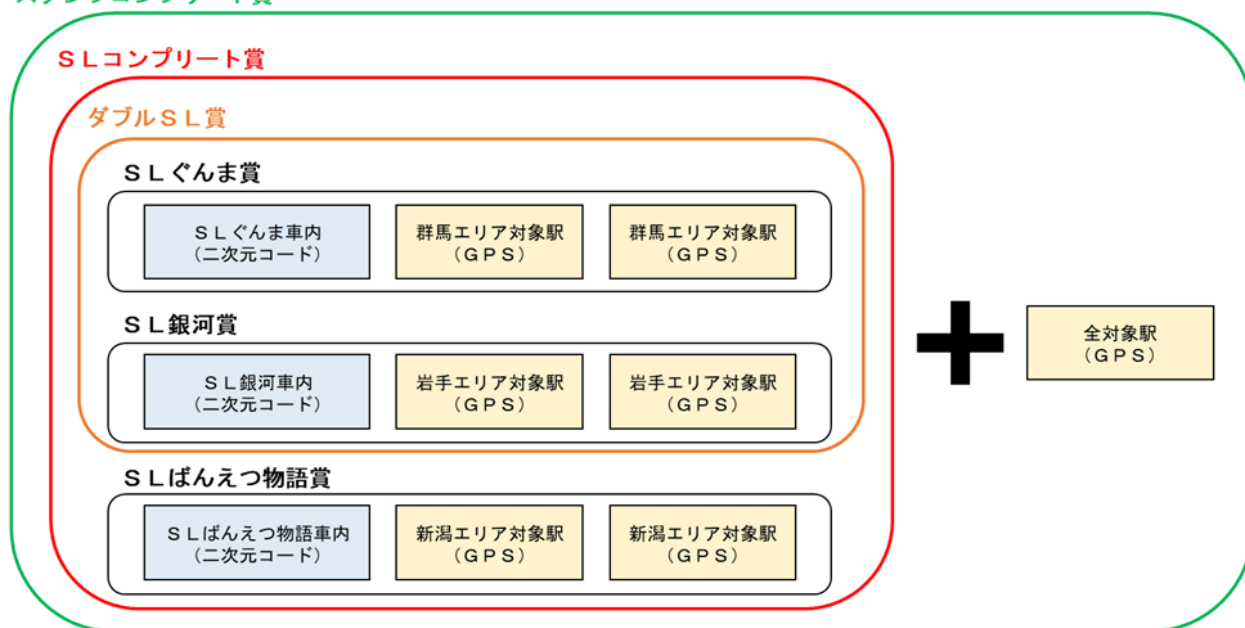

6. 各賞への応募イメージ

スタンプコンプリート賞

7. 注意事項

- ・ スタンプラリーご参加の際に必要な通信料はお客様負担となります。
- ・ 賞品のデザイン・色・仕様は変更される場合がございます。
- ・ 賞品の交換・返品・修理などは初期不良を除きお受けできません。
- ・ 応募は1回限り有効です。重複での応募はできません。
- ・ 賞品の発送先は日本国内に限らせていただきます。
- ・ 賞品の発送は2022年11月以降を予定しています。
- ・ 当選者の権利を第三者へ譲渡・転売することや換金することは一切できません。
- ・ 当選の発表は賞品の発送をもって代えさせていただきます。
- ・ 動作検証は十分に行っておりますが、海外の携帯電話や一部の携帯電話(スマートフォン)では、ご参加いただけない場合がございますので予めご了承ください。パソコン・タブレット・フィーチャーフォンは非対応です。
- ・ プレゼントの応募に関する必要事項に記入漏れがある場合、または虚偽の記載がある場合、その応募は無効になります。また、当選者のご住所・転居先・電話番号が不明などの理由により連絡ができない場合は当選を取り消させていただく場合があります。
- ・ 応募に際し、不正行為が発覚した場合は、当選権利も全て無効となります。
- ・ ご提供いただいた個人情報は「JR 東日本の個人情報の取扱いに関する基本方針」に基づき、JR 東日本が適切に管理し、賞品の抽選と送付のために使用します。