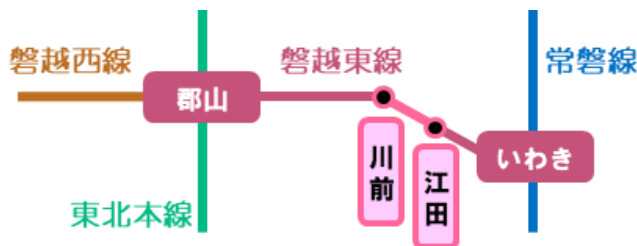

2023年3月31日
JR東日本 東北本部

岩つつじの開花にあわせた速度低下運転のお知らせ（磐越東線）

JR東日本東北本部では、岩つつじの開花にあわせて、車窓より「夏井川溪谷（岩つつじ）」の景色をお楽しみいただけるよう、磐越東線の一部列車にて速度を下げた運転を行います。

なついがわ
夏井川溪谷（岩つつじ）

期間：4月3日（月）～4月8日（土）の6日間

区間：川前駅～江田駅間の約2,200mの区間

列車：上下6本〔上り3本・下り3本〕

その他：列車が遅れている場合は、通常で運転する場合があります。
岩つつじの開花状況等により、期間が変更になる場合があります。

【上り列車】

種別	普通	普通	普通
郡山発	7:59	13:24	15:07
川前発	9:06	14:29	16:17
江田着	9:15	14:39	16:27
いわき着	9:36	15:00	16:48

【下り列車】

種別	普通	普通	普通
いわき発	8:30	13:27	15:45
江田発	8:51	13:49	16:06
川前着	9:03	14:00	16:17
郡山着	10:10	15:37	17:36

【参考】路線図（主な駅のみ掲載）

・2023年3月31日現在の時刻です。変更となる場合があります。