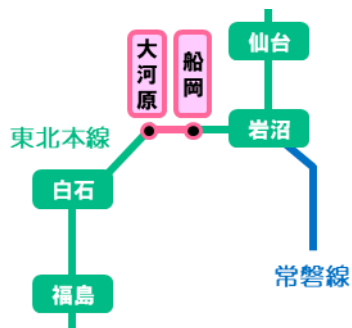

【下り列車】

種別	普通	普通	普通	普通	普通	普通	普通	普通	普通	臨時普通	普通
始発	大河原	白石	白石	白石	白石	白石	白石	白石	白石	大河原	白石
大河原発	9:53	10:08	10:30	11:08	11:32	12:08	12:32	13:06	13:29	13:51	14:08
船岡着	9:56	10:11	10:33	11:11	11:34	12:11	12:35	13:09	13:32	13:55	14:11
岩沼着	10:07	10:22	10:43	11:21	11:45	12:21	12:46	13:20	13:42	14:06	14:22
仙台着	10:29	10:44	11:04	11:43	12:07	12:43	13:08	13:41	14:04	14:28	14:44
記事										※5	

※5 … 臨時普通列車（全車自由席） 運転日 4/1. 2. 8. 9
停車駅：各駅停車

種別	普通	臨時普通	普通	普通	臨時普通
始発	白石	大河原	白石	白石	大河原
大河原発	14:32	14:50	15:07	15:33	15:48
船岡着	14:35	14:54	15:10	15:36	15:51
岩沼着	14:45	15:06	15:20	15:46	16:02
仙台着	15:07	15:28	15:42	16:07	16:24
記事		※6			※6

※6 … 臨時普通列車（全車自由席） 運転日 4/1. 2. 8. 9
停車駅：各駅停車

・2023年3月28日現在の時刻です。変更となる場合があります。

【参考】 路線図（主な駅のみ掲載）

白石川堤 一目千本桜（イメージ）