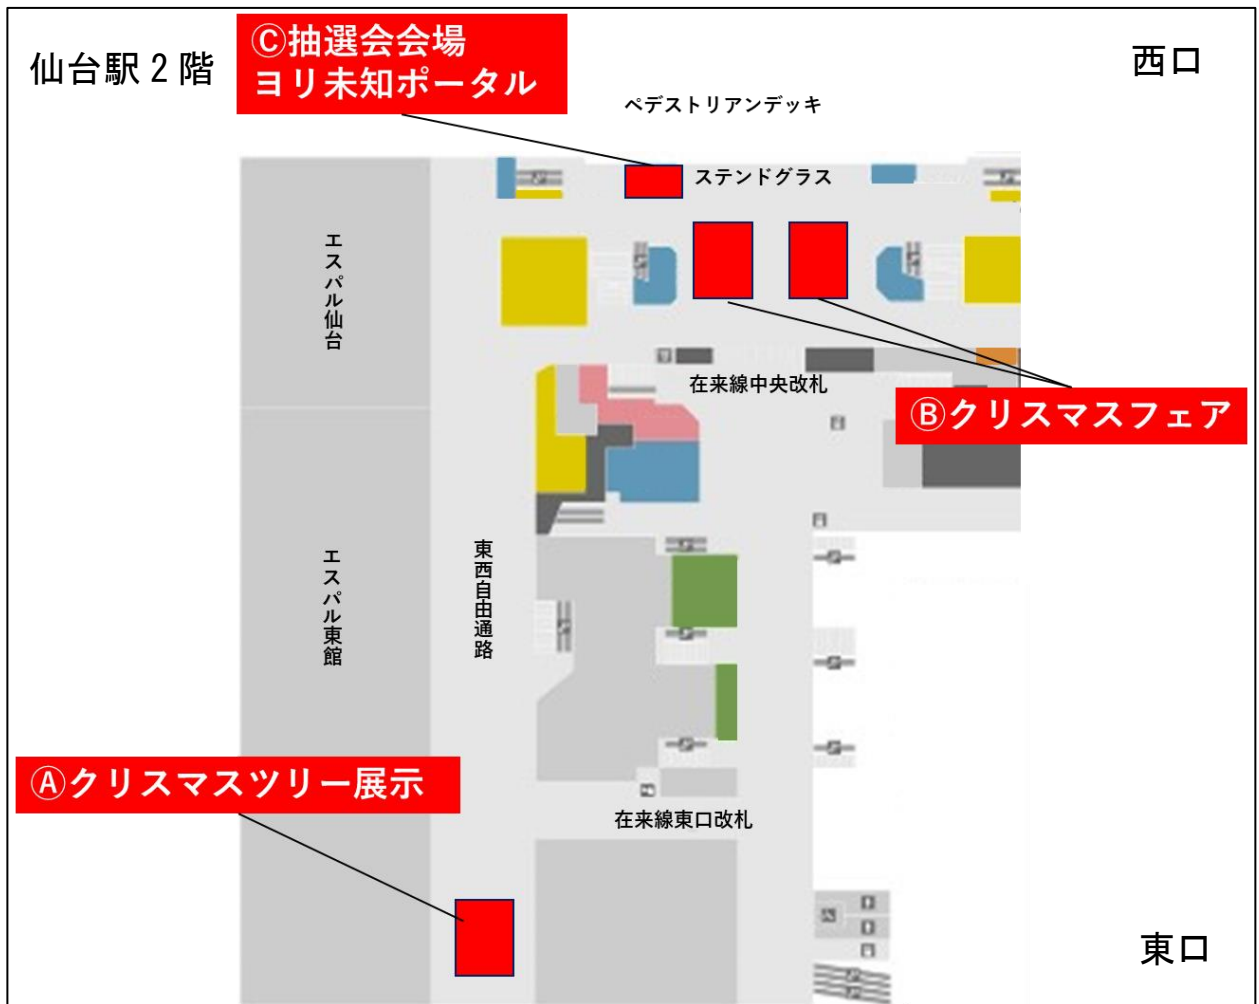

4 新型コロナウイルス感染拡大防止について

- ・ スタッフはマスクの着用や手洗いを徹底し、アルコール消毒の懲憑を行います。
- ・ 駅構内は定期的な清掃に加え、適宜消毒液等による除菌を実施しています。
- ・ 抽選会会場では、ご来場いただいたお客さまに手指アルコール消毒のご協力をお願いいたします。

「SENDAI MID STATION」とは

仙台駅の利便性向上・ブランド確立の実現に向けて、JR 東日本グループが一体感をもって仙台駅全体の価値向上を目指す取り組みです。

今回は、仙台ターミナルビル(株)、(株)JR 東日本クロスステーション、JR 東日本東北総合サービス(株)、(株)エヌアールイー東北サービス、(株)ジェイアール東日本企画と連携して開催します。

(参考) 位置図

※写真・画像はイメージです。