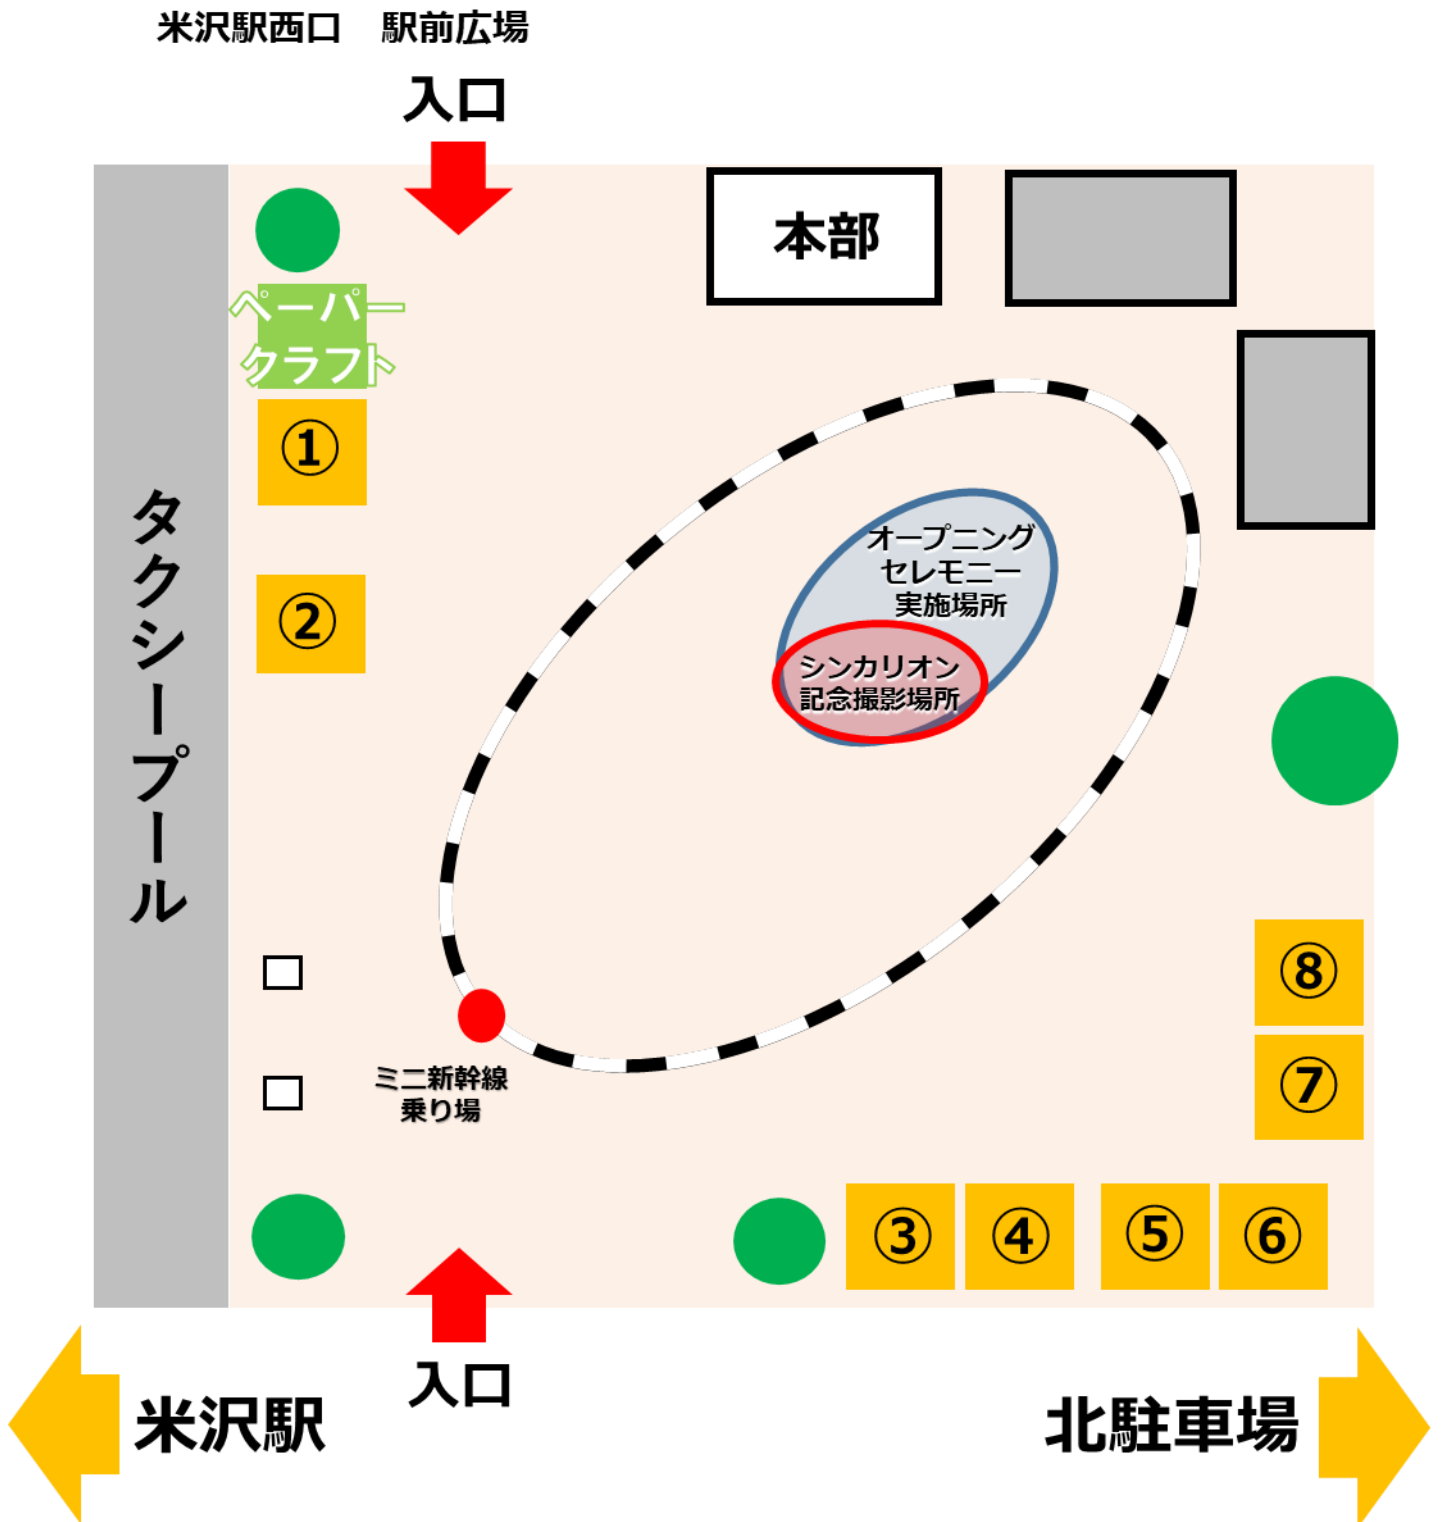

#### 【新型コロナウイルス感染防止対策及び注意事項】

政府・自治体の方針に則り、感染防止に努めながら運営いたします。

社会情勢により開催当日であっても中止となる場合がございます。予めご了承ください。

<対策について>

非接触検温機の設置、マスク着用、アルコール消毒など、新型コロナウイルス感染防止対策を実施します。

<お客さまへのお願い>

マスクの着用、ソーシャルディスタンスの確保、手指消毒にご協力ください。

【別紙】会場案内図

出店ブース一覧

- |                      |                     |
|----------------------|---------------------|
| ①(株)長栄堂 (富貴豆等)       | ⑤そばや伝右エ門 (もち天雑炊等)   |
| ②(株)平田牧場 (金華豚かつサンド等) | ⑥(株)米澤佐藤畜産 (牛串等)    |
| ③(株)松川弁当店 (お弁当等)     | ⑦雪室熟成珈琲こしゃる (コーヒー等) |
| ④(株)キョウリツ (餃子等)      | ⑧(株)燦燦園 (かき氷等)      |

※レイアウトが変更になる場合がございます。