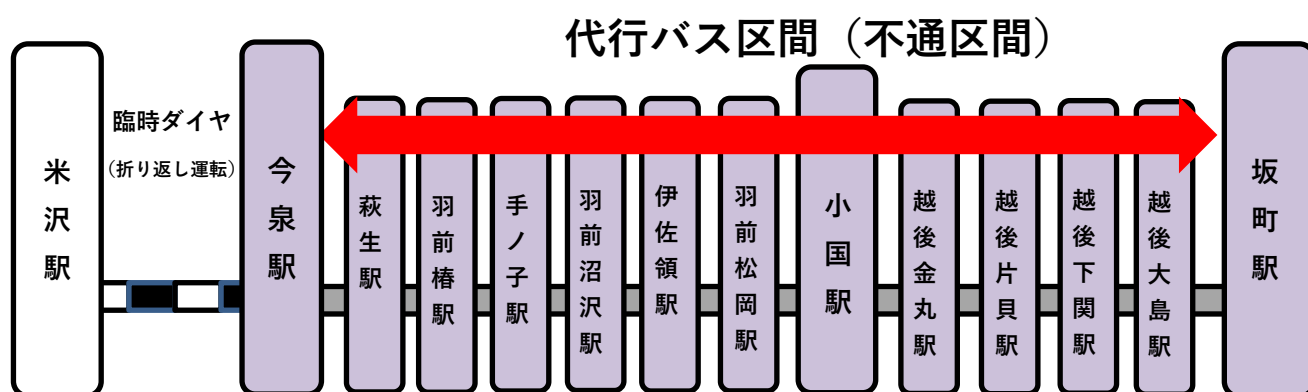

2022年8月11日
東日本旅客鉄道株式会社
新潟支社
仙台支社

米坂線(今泉駅～坂町駅間)「代行バス運転」実施について

8月3日(水)の大雨に伴う鉄道設備等の被災により、不通区間となっている今泉駅～坂町駅間で、バスによる代行輸送を行います。

- 1 代行バス実施期間
2022年8月12日(金) ～ 当分の間
- 2 代行バス実施区間
米坂線 今泉駅 ～ 坂町駅間

- 3 代行バス時刻・代行バス乗降場所
別紙(米坂線代行バス時刻8月12日～21日暫定)をご参照ください。
なお、交通事情等によりバスの到着が遅れ、列車へのお乗り換えができない場合がございます。また天候や道路の状況等により運行を取りやめる場合がございます。
8月22日以降のバス時刻は、決まり次第お知らせします。

4 代行バスのご利用方法

- ・ 運賃は列車と同額です。有効な乗車券類でご乗車いただけます。
ご利用区間に必要な乗車券類をあらかじめお買い求めのうえご利用ください。
※Suicaなどの交通系 IC カードはご利用いただけません。
- ・ 定期券をお持ちのお客さまは、バス運転手に定期券を提示しご利用ください。
無人駅からご乗車のお客さまなど、あらかじめ乗車券類を購入できない場合は、
降車の際に現金を駅の集札箱に投入してください。
- ・ 代行バス車内において、精算や両替はできません。