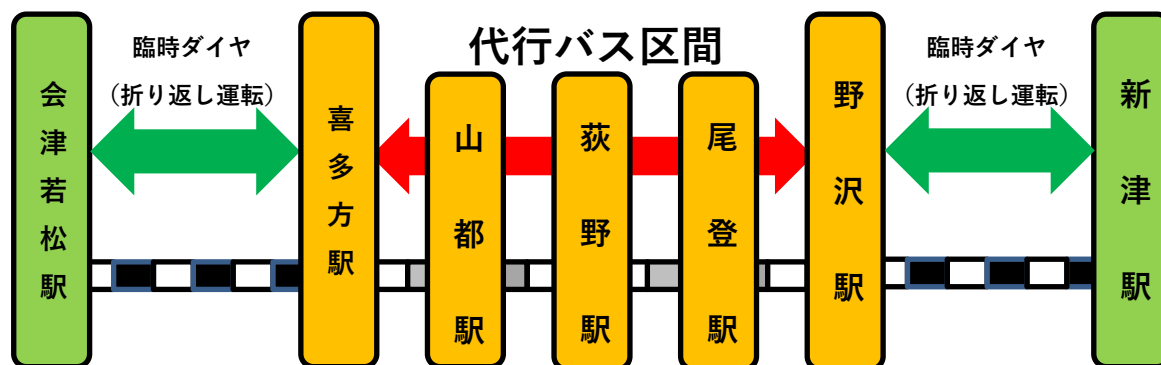

2022年8月9日
東日本旅客鉄道株式会社
仙台支社
新潟支社

磐越西線（喜多方駅～野沢駅間）「代行バス運転」実施について

磐越西線では、8月3日に発生した大雨の影響により、喜多方駅～山都駅間の濁川橋りょうが倒壊し、復旧に時間を要することから、不通区間となる喜多方駅～野沢駅間は、当分の間バスによる代行輸送を行います。

- 1 実施期間
2022年8月10日（水）～ 当分の間
- 2 実施区間
磐越西線 喜多方駅 ～ 野沢駅間

- 3 代行バスのりば
喜多方駅 駅前広場
山都駅 駅前広場
荻野駅 駅前広場
尾登駅 駅前道路
野沢駅 駅前広場
- 4 代行バス時刻
別紙をご参照ください

5 代行バスのご利用方法

- ・ 運賃は列車と同額です。有効な乗車券類でご乗車いただけます。
ご利用区間に必要な乗車券類をあらかじめお買い求めご利用ください。
※Suicaなどの交通系ICカードはご利用いただけません。
- ・ 定期券をお持ちのお客さまは、バス運転手に定期券を提示しご利用ください。
無人駅からご乗車のお客さまなど、あらかじめ乗車券類を購入できない場合は、
降車の際に現金を駅集札箱に投入してください。
※代行バス車内において精算および両替はできません。あらかじめ小銭をご準備
ください。精算できない場合は運転手より「乗車駅証明書」を受取り、駅係員に
お支払いください。