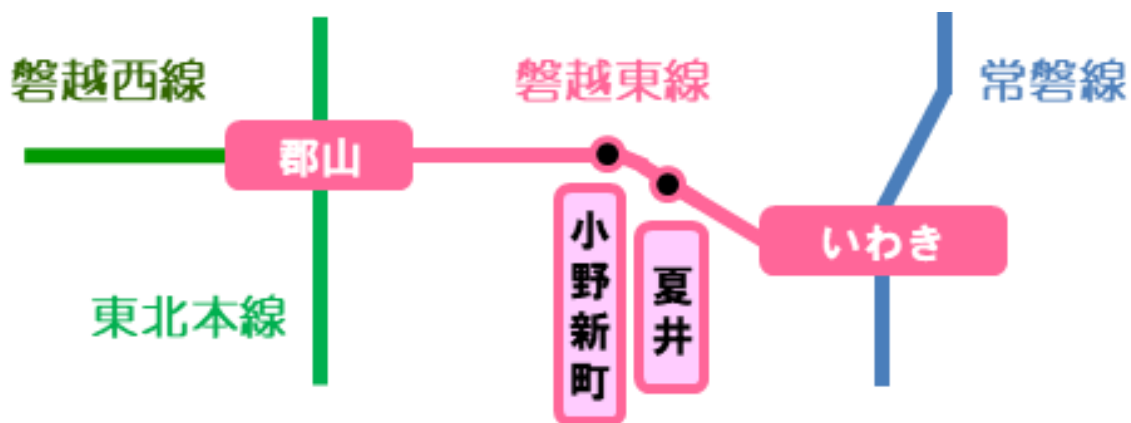

2022年4月13日
JR東日本 仙台支社

桜の開花にあわせた速度低下運転のお知らせ (磐越東線)

桜の開花にあわせて、車窓より「夏井川(千本桜)」の景色をお楽しみいただけるよう磐越東線の一部列車にて速度を下げ運転します。

なついがわ せんぼんざくら
夏井川 (千本桜)

- 期間 : 4月16日(土)～4月24日(日)の9日間
区間 : 小野新町駅～夏井駅の約1,400mの区間
列車 : 上下6本 [上り3本・下り3本]
その他 : 列車が遅れている場合は、通常で運転する場合があります。
桜の開花状況等により、期間を早めて終了する場合があります。

【上り列車】

| 種別 | 普通 | 普通 | 普通 |
|-------|------|-------|-------|
| 郡山発 | 7:59 | 13:24 | 15:07 |
| 小野新町発 | 8:52 | 14:15 | 16:03 |
| 夏井発 | 8:56 | 14:20 | 16:08 |
| いわき着 | 9:36 | 15:00 | 16:48 |

【下り列車】

| 種別 | 普通 | 普通 | 普通 |
|-------|-------|-------|-------|
| いわき発 | 8:30 | 13:27 | 15:45 |
| 夏井発 | 9:16 | 14:11 | 16:28 |
| 小野新町発 | 9:20 | 14:36 | 16:42 |
| 郡山着 | 10:10 | 15:37 | 17:36 |

【参考】 路線図（主な駅のみ掲載）

夏井川 千本桜（イメージ）