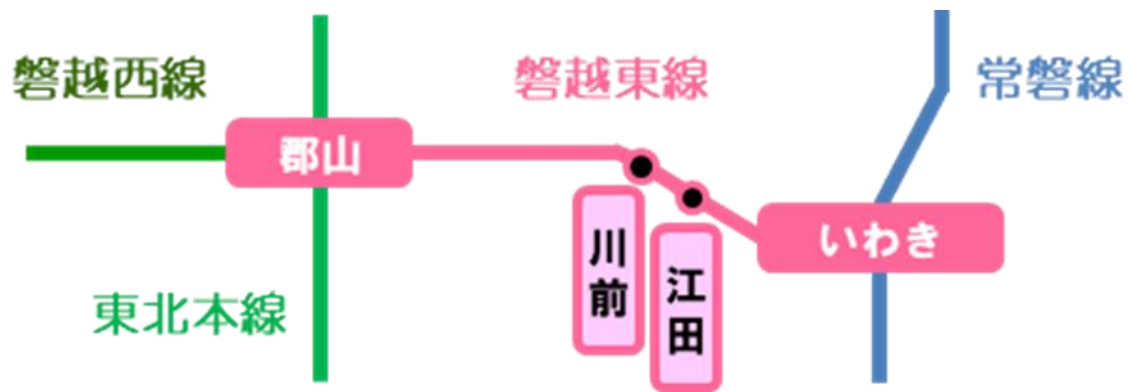

2022年4月6日
JR東日本 仙台支社

岩つつじの開花にあわせた速度低下運転のお知らせ (磐越東線)

岩つつじの開花にあわせて、車窓より「夏井川溪谷(岩つつじ)」の景色をお楽しみいただけるよう磐越東線の一部列車にて速度を下げ運転します。

なついがわ
夏井川溪谷(岩つつじ)

期間：4月8日(金)～4月15日(金)の8日間

区間：川前駅～江田駅間の約2,200mの区間

列車：上下6本[上り3本・下り3本]

その他：列車が遅れている場合は、通常で速度で運転する場合があります。

岩つつじの開花状況等により、期間を早めて終了する場合があります。

【上り列車】

種別	普通	普通	普通
郡山発	7:59	13:24	15:07
川前発	9:06	14:29	16:17
江田発	9:16	14:39	16:28
いわき着	9:36	15:00	16:48

【下り列車】

種別	普通	普通	普通
いわき発	8:30	13:27	15:45
江田発	8:51	13:49	16:06
川前発	9:06	14:01	16:17
郡山着	10:10	15:37	17:36

【参考】 路線図（主な駅のみ掲載）

夏井川溪谷 岩つつじ（イメージ）