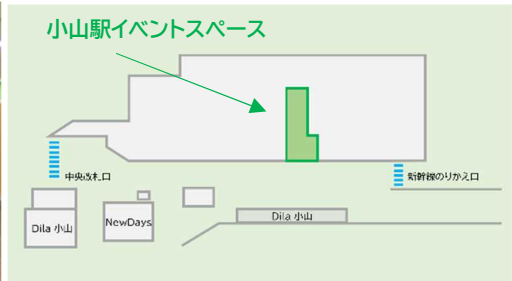

こども用の駅長制服を着用し、記念撮影をお楽しみいただけます。

- ① 開催日時：2022年10月23日（日） 11時00分～15時00分
 - ② 開催場所：小山駅改札付近
 - ③ 料金：無料
- ※ 記念撮影用のカメラはご用意ください。

こども駅長制服撮影会

撮影会実施箇所

2 新たに「小山駅イベントスペース」開業

地域のみなさまが集える場所となるように、小山周辺地域の魅力・情報の発信や各種イベントを開催するスペースが誕生します。

(1) 開業日時：2022年10月23日(日) 10時30分～

外観イメージ

イベントイメージ

小山駅構内図

3 「小山駅イベントスペース」開業記念イベント

(1) 開催日時：2022年10月23日(日) 10時30分～15時00分

(2) 開催場所：小山駅改札内「小山駅イベントスペース」

(3) 料 金：各種イベントへの参加は無料

※改札内のため入場券代（おとな150円、こども70円）が必要です。

(4) 内 容：① グランクラスシート着席体験

新幹線E5系のグランクラス専用シート(展示用)にお座りいただけます。

やさしく包み込まれるような、くつろぎのプライベートシートをご体験ください。

② 「運転士の日」お仕事紹介【1回につき親子15組30名様】

※10時00分～中央改札口横（改札外）にて各回の整理券を配布します。

宇都宮線を運転する現役運転士による、運転士の日のお仕事内容紹介や、鉄道開業150年にちなんだクイズ等を実施します。