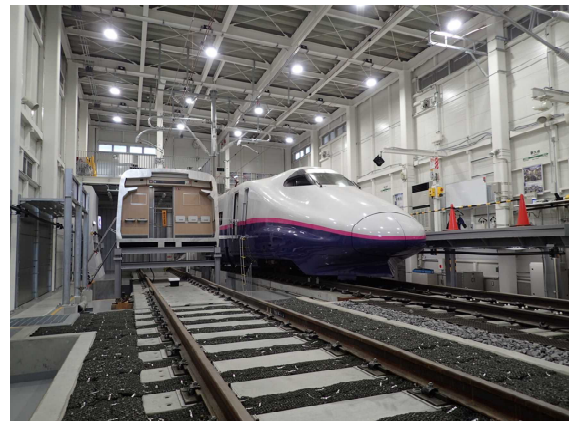

新幹線
イヤー
2022
SHINKANSEN YEAR

2022年10月7日
東日本旅客鉄道株式会社
大宮支社

新幹線イヤー2022を記念した 新幹線教育・訓練センターの初公開イベントを販売します！

親子で体験！JR東日本の新幹線の秘密 ～初公開！新幹線教育・訓練センター～

新幹線イヤー2022を記念して、当社やグループ会社の社員が新幹線の教育・訓練に使用する「新幹線教育・訓練センター」で、初の公開イベントを開催します。本イベントでは、訓練に使用する新幹線車両や訓練設備を、実際に新幹線の職場で働く社員と一緒に体験できる、小学生のお子さまと保護者のペア限定の体験型商品です。訓練用の設備だからこそ、普段では見られない線路上からの新幹線車両や触ることができない装置を、間近で楽しみながら体験することができます。

親子での楽しい思い出づくりに、初公開の新幹線教育・訓練センターでJR東日本の新幹線の秘密に迫る、楽しいひと時をお過ごしください！

- 1 実施日時：11月5日（土）9時00分～12時30分
- 2 集合場所：埼玉新都市交通ニューシャトル 鉄道博物館駅
- 3 定員：10組20名（小学生のお子さまと、その保護者の方のペア）
- 4 販売価格：1組35,000円（税込）
※お土産として、鉄道博物館入館券とお弁当（2名様分）が付きます。
- 5 販売開始：10月14日（金）10時00分（予定）
- 6 販売箇所：JRE MALL JR東日本大宮支社ショップ内
URL：<https://www.jreastmall.com/shop/c/c17/>

7 内 容

- (1) E2系新幹線車両を用いた体験
 - ・新幹線の運転台見学・操作体験
※シミュレーターではございません
 - ・車掌のお仕事体験（ドア開閉・車内放送）
 - ・新幹線車両と記念撮影
 - ・パンタグラフの動作体験
- (2) その他訓練施設を用いた体験
 - ・駅ホームでの放送と発車ベル操作体験
 - ・線路点検用カート乗車体験
 - ・ポイント（分岐器）の動作見学
 - ・緊急用レスキュー車の実演見学と記念撮影