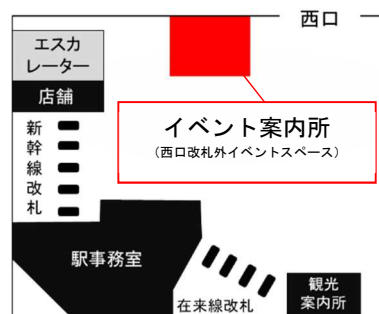

2022年8月31日
東日本旅客鉄道株式会社
大宮支社

鉄道開業 150 年・東北新幹線開業 40 周年を記念した 「宇都宮駅フェスタ」を開催します！

- 2022 年は日本で鉄道が開業して 150 年、東北新幹線が開業して 40 周年を迎えます。
これを記念して、日頃より鉄道をご利用いただいているお客さまや地域の皆さまに感謝を込めて、「宇都宮駅フェスタ」を開催します。
- グランクラスシート着席体験会や、クイズラリー、鉄道のお仕事紹介展示等のイベントを実施するほか、宇都宮駅に関連する鉄道の歴史写真展や新幹線ぬりえの展示企画などを実施し、鉄道開業 150 年・東北新幹線開業 40 周年を盛り上げていきます。
- この機会に、ぜひ宇都宮駅にお出かけください。

1 イベント

(1) 開催日時

2022年9月17日(土) 10時00分～15時30分

(2) 概要

① グランクラスシート着席体験会

■受付場所 イベント案内所
(西口改札外イベントスペース)

■料金 無料

■内容 新幹線 E5 系のグランクラス専用シート(展示用)にお座りいただけます。

やさしく包み込まれるような、くつろぎのプライベートシートをご体験ください。

※混雑の状況により、お待ちいただく場合がございます。

グランクラス専用シート

展示用シート

② クイズラリー

- 受付場所 イベント案内所（西口改札外イベントスペース）
- 料 金 無料
- 内 容 イベント案内所でクイズラリーの用紙を受け取り、宇都宮駅構内に掲出するクイズを解いてクロスワードを完成させると、キーワードが特定できます。イベント案内所にて、クイズラリーの用紙を提示し、キーワードを伝えると、「宇都宮駅オリジナル硬券（特別記念きっぷ）」や「宇都宮パセオお買物 100 円券」をプレゼントします。

宇都宮駅オリジナル硬券
(特別記念きっぷ)

- ※クイズラリーの用紙はおひとりさま1枚までの配布となります。
- ※宇都宮駅オリジナル硬券（特別記念きっぷ）は無くなり次第、配布終了となります。
- ※宇都宮パセオお買物 100 円券は、当日のご利用のみ有効です（おつりは出ません）。無くなり次第、配布終了となります。

③ 鉄道のお仕事紹介コーナー

- 実施場所 みどりの窓口前
- 料 金 無料
- 内 容 駅業務や列車乗務員業務、線路や新幹線車両のメンテナンス業務について、パネルや道具類を展示します。