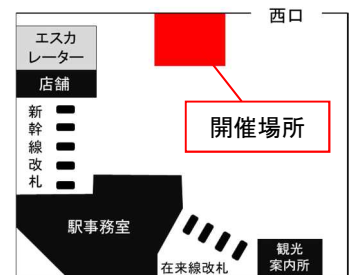

1 開催日時

2022年7月16日（土）10：00～17：00

2 開催場所

宇都宮駅改札外2階イベントスペース

3 主な販売商品

松廼家の各種駅弁や、地元栃木の中村庵の各種釜めし、宇都宮駅や東北新幹線開業40周年に関連した鉄道グッズを販売いたします。

とちぎ霧降高原肉めし(1,300円)

五目釜めし(1,380円)