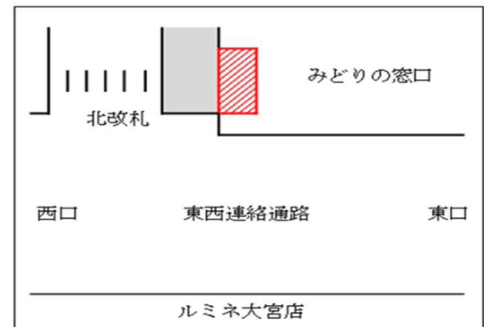

2022年6月24日
東日本旅客鉄道株式会社
大宮支社

ベビーカーレンタルサービス「ベビカル」が 大宮駅でサービスを開始します！

～累計 68 箇所の展開となり、ますます便利なサービスに～

- JR東日本大宮支社では、子育て世代が子供と気軽に外出できる社会の実現を目的として、外出先でも便利に利用できる予約可能なベビーカーレンタルサービス「ベビカル」を、新たに大宮駅でサービス開始します。
- 首都圏を中心に累計 68 箇所で展開となり、今後も子育て世代の方々がより気軽に外出できる環境づくりを目指して、拠点拡大およびサービスの拡充を図って参ります。

1. 概要

サービス開始日：2022年7月1日（金）

予約開始日：2022年6月24日（金）14:00～

設置場所：大宮駅 みどりの窓口内

営業時間：9:00～20:00 ※1

設置台数：3台

事業主体：JRE ベビーカーシェアリング有限責任事業組合 ※2

※1 予告なく休業・変更・休止する場合があります。あらかじめご了承ください。

※2 構成員：東日本旅客鉄道株式会社/株式会社ジェイアール東日本企画

大宮駅 改札外 みどりの窓口内

2. ベビカルのご利用方法

【ベビカルスタンド（無人）】

①専用 WEB サイトで会員登録をしたうえで、日時・場所を選択し、予約します。

②予約画面の QR コードをご自身のスマホに表示し、操作パネルにかざしてください。

③表示灯が点滅している場所にある IC キーを引き抜くとベビーカーが取り出せます。

④お出かけを楽しみましょう。予約終了時間までに貸出場所でご返却ください。

WEB サイト	https://babycal-jre.com
利用料金(税込)	250 円 (税込) /1 時間、以降 30 分ごとに 100 円 (最大料金設定あり) ※クレジットカードによる WEB 決済※会員登録で初回 1 時間無料クーポン配布中
お客さま問合せ先	0120-619-305 (営業時間 8:00～21:00 年中無休)