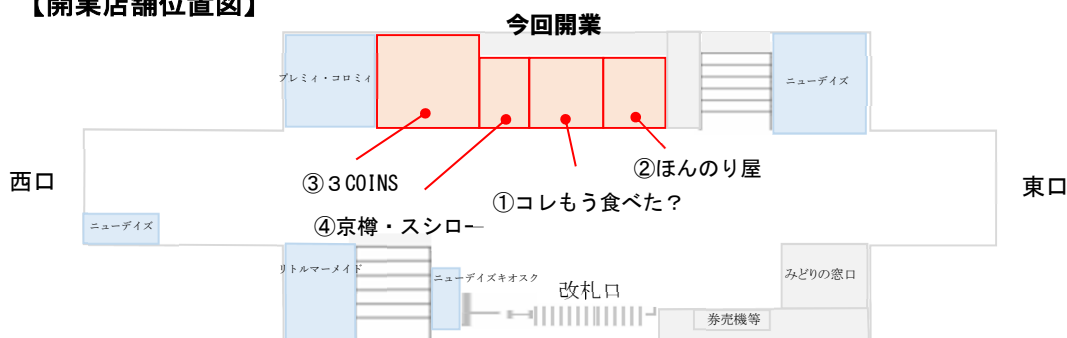

2022年6月17日
東日本旅客鉄道株式会社大宮支社
株式会社JR東日本クロスステーション

川口駅に新たに4店舗をオープンします！

JR東日本大宮支社とJR東日本クロスステーションは、川口駅の旧みどりの窓口・券売機跡地に、新たに4店舗を6月下旬より順次開業いたします。彩りや活気、高揚感を添えてお客さまの生活に寄り添うサービスや商品を提供いたします。ますます便利で魅力あふれる川口駅に是非お立ち寄りください。

【開業店舗位置図】

○ 開業ショップ概要

① コレもう食べた?

ショップ紹介

新しい「おいしさ」に出会う場所——。“ちょっと良い味覚”が、期間限定で入れ替わるショップ。食を通じ、毎日に彩りをご提供します。スイーツだけにとどまらない、人に教えたくくなるような、いま食べたい「食」を揃えてお待ちしております。開業日から7月15日（金）までは、埼玉県蕨市の洋菓子店「ラ・パティスリー・ドゥ・フレル」を出店します。

事前予約サービス「ネットでエキナカ」での一部商品展開を予定。 ※準備出来次第取り扱い開始