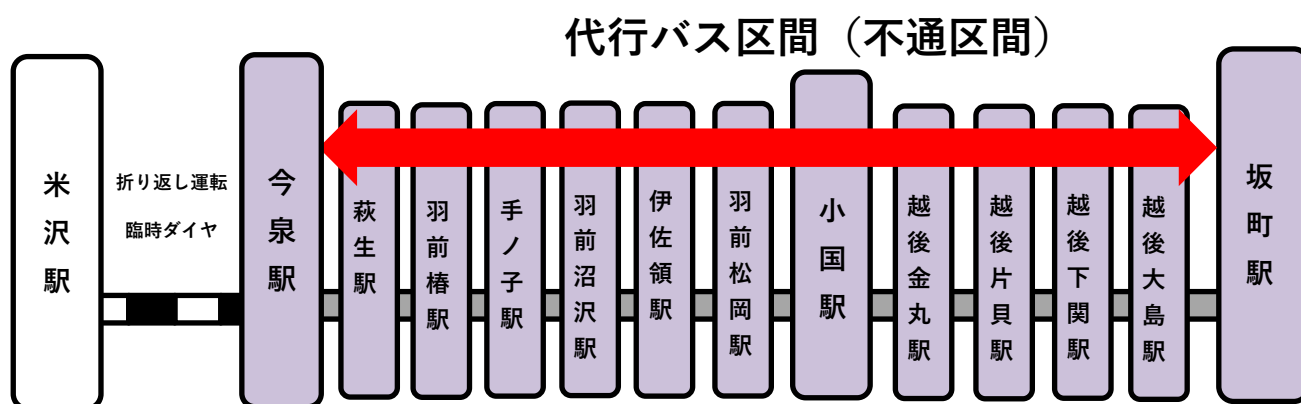

URL: <http://jr-yonesaka.bus-go.com/sp/sp-busgo.php>

QRコード

「QRコード」は株式会社デンソーウェーブの登録商標です

【参考】

○代行バス実施区間 米坂線 今泉駅 ～ 坂町駅間

※2 便快速と 4 便は米沢駅まで運転します。

2 便快速と 4 便は今泉駅から米沢駅の間は羽前小松駅、西米沢駅、南米沢駅に停車します。

〈代行バスのご利用方法〉