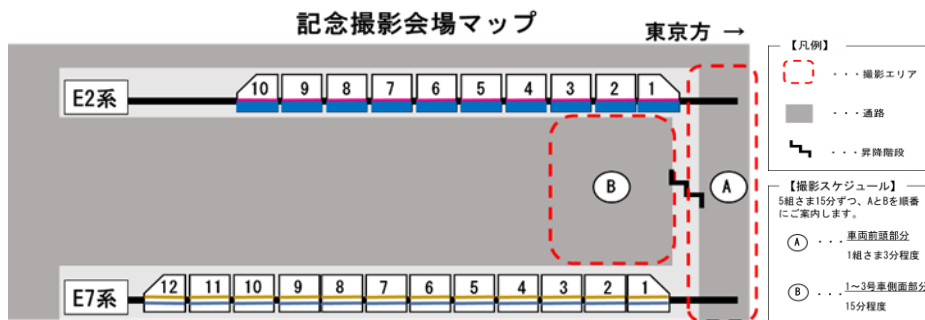

※「運転台」の撮影および機器の操作はできません。

○ 車掌のお仕事体験

新潟新幹線運輸区の車掌が仕事の内容をご紹介します。「E2系」の車掌室で本物の機器を使用した「ドアの開閉」「車内放送」のほか、「きっぷの発行」など車掌業務の一部を体験いただきます。

E2系新幹線

E7系新幹線

洗浄機通過体験

乗務員の業務風景

○ 選べる表示内容！「行先案内表示器」との記念撮影

お好みの列車名を指定して車体側面のLED「行先案内表示器」（行先や列車名を記載した表示器）と一緒に記念撮影をお楽しみいただくコーナーを設けます。

※行先案内表示器は以下の表示パターンから2種類をお選びいただけます。

やまびこ	なすの	とき	たにがわ
あさひ	あさま	はやて	回送
試運転	臨時	団体	修学旅行

○ 「連結器」説明

新潟新幹線車両センター社員が「E2系」の編成両端にある「連結器」のしくみ・役割を解説します。普段はカバーに覆われているため、目に触れる機会の少ない「連結器」。今回特別に「連結器」部分のカバー開閉動作を実演します。車両基地ならではの位置からご覧いただけます。

○ 新幹線車両との記念撮影

車両の前頭部分と側面部分を背景に記念撮影をお楽しみください。

※カメラやスマートフォンなどの撮影機器は各自でご用意ください。

車両前頭部分

車両側面部分

4 販売価格および募集人数

販売価格：親子1組2名さま 20,000円（税込）

募集人数：10組20名さま