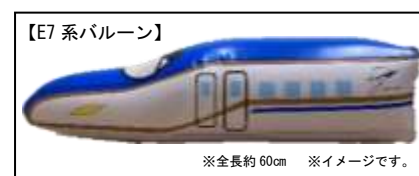

- ・ **こどもまつり【在来線改札前/りんごのひろば】**
  輪投げ・射的コーナー【在来線改札前】
  缶バッジづくり体験・バルーンアート【りんごのひろば】
- ・ **グランクラスシート展示【駅たびコンシェルジュ長野】**
- ・ **長野駅探検クイズラリー【長野駅各イベント会場内】**

このほかにもたくさんの楽しいイベントを用意して、お客さまをお待ちしております。皆さまぜひ長野駅へお越しください。

※ 2022年8月現在の情報です。各イベントについては、天候等の都合により内容が中止、変更となる場合がございます。

※ イベントにより参加人数等の制限がございます。

※ 会場へお越しの際には公共交通機関をご利用ください。

※ 新型コロナウイルス感染予防のため、マスクの着用、消毒にご協力ください。

3 北陸新幹線シールラリー！【軽井沢・佐久平・上田・長野・飯山】

北陸新幹線(高崎ー長野) 開業 25 周年を記念し、シールラリーを開催します。長野県内新幹線各駅(軽井沢駅・佐久平駅・上田駅・長野駅・飯山駅)で異なるデザインの「新幹線 YEAR 2022 オリジナルシール」を差し上げます。さらに、シールを集めてご応募いただくと、抽選で「E7系バルーン」が100名様に当たります。

(1) 実施期間 : 2022年10月1日(土)~2022年11月30日(水)

(2) 対象駅・店舗 : 軽井沢駅・佐久平駅・上田駅・長野駅・飯山駅
及び対象駅の NewDays・NewDays KIOSK 店舗

(3) 参加方法 : 期間中、対象駅を発駅または着駅とする当日の新幹線特急券(新幹線 e チケット・タッチで Go! 新幹線含む)の対象駅係員へのご提示や対象駅 NewDays・NewDays KIOSK での 500 円分(税込)以上のご利用で、「新幹線 YEAR2022 オリジナルシール」を差し上げます。シールを必要枚数集めてご応募いただくと、抽選で 100 名様に「E7系バルーン」が当たります。(2022年12月8日(木)必着)

※ 対象駅係員への新幹線特急券のご提示・対象店舗のご利用の際には、あわせてパンフレットをご提示ください。

※ 詳細な内容は期間中、対象駅・対象店舗に設置するパンフレットをご覧ください。

※ パンフレット・シールは配布枚数に限りがございます。

※ シールラリーは予告なく変更・中止・終了する場合がございます。

4 「北陸新幹線(高崎ー長野) 開業 25 周年記念入場券」を発売します

(1) 商品概要

・ 商品名 「北陸新幹線(高崎ー長野) 開業 25 周年記念入場券」

・ 商品内容

北陸新幹線(高崎ー長野) 6 駅の記念入場券(硬券)を 2 種類に分け、次のとおりセット発売を行います。