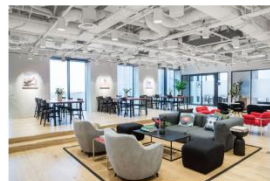

「コワーキングスペース オラック」は、盛岡駅から徒歩5分の好立地にあり、利便性も抜群です。オフィス代わりに使うフリーランスや経営者のみならず、会社員の空き時間の利用や商談会場としても活用されている特徴があります。オンラインミーティングに最適な1名用の個室や複数名入れる個室、商談に適したボックス席も完備しています。

Web サイト: <https://www.oluck.jp/>

▲建物外観

▲受付ロビー

STATION WORKは 全国約650カ所 のネットワークへ

駅の完全個室でテレワーク STATION BOOTH

- WEB会議に最適な1名用完全個室ブース
- 首都圏主要駅・新幹線駅などに拡大中。
- 15分単位でクイック利用に最適

▲ STATION BOOTH

応接完備の駅直結コワーキング STATION DESK

- 東京駅・横浜駅等全6カ所起展開ワークスタイルに合わせて多様な席が選べます。
- STATION DESK東京premiumには商談可能な応接室を完備

▲STATION DESK東京premium

多様な働き方をサポート ラウンジ等(提携店)

- 半日単位でのパックプランや利用時間に応じた従量課金プランを提供
- ラウンジからホテルの個室までバリエーション多彩

▲WeWork

ホテルの一室がワークスペース ホテルシェアオフィス(提携店)

- 半日から1日単位で利用可能
- 快適で上質な空間で集中ワーク
- 北海道から沖縄まで日本全国に展開拡大中。

▲ホテルメッツ白