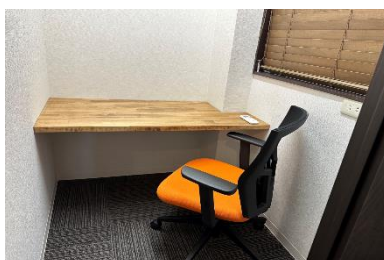

1. 提携概要

▲FreeDesk

▲PrivateRoom

▲MeetingRoom

開業日	2023年1月20日（金）	
予約開始日	2023年1月19日（木）18:00～	
提携先施設	コワーキングスペース オラック 住所：岩手県盛岡市開運橋通 3-39 ダビンチビル II 2 階 アクセス：盛岡駅から徒歩 5 分	
対象※1	STATION WORK 会員（個人会員・法人会員）	
利用可能サービス	1. FreeDesk 2. PrivateRoom 3. MeetingRoom （無料）Wi-Fi、フリードリンク （有料）モニター	
営業時間	9：00～18：00	
料金プラン※2	プラン名	料金
	FreeDesk 1Day	4,400 円（税込）
	PrivateRoom 1Day	5,500 円（税込）
	MeetingRoom（4名用）1Day	5,500 円（税込）