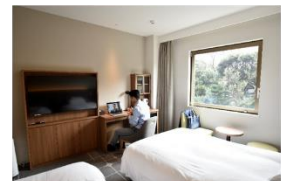

▲STATION DESK東京premium

多様な働き方をサポート ラウンジ等(提携店)

- 半日単位でのパックプランや利用時間に応じた従量課金プランを提供
- ラウンジからホテルの個室までバリエーション多彩

▲WeWork

ホテルの一室がワークスペース ホテルシェアオフィス(提携店)

- 半日から1日単位で利用可能
- 快適で上質な空間で集中ワーク
- 北海道から沖縄まで日本全国に展開拡大中。

▲ホテルメッツ白