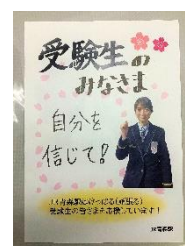

特設神社

※12月28日（水）13時～1月31日（火）まで、2階南北旅客通路にて3種類の凧（津軽凧・南部凧・下北凧）を展示しております。

3. 新青森駅

駅社員の直筆応援メッセージポスターを掲出します。また、お客さまが記載できる絵馬を設置します。

- (1) 日 時：2023年1月4日（水）10時00分頃～2023年2月下旬頃
(2) 場 所：2階南北自由通路・在来線改札内コンコース…応援メッセージポスター
2階在来線改札口前…絵馬

(3) その他：

- ・絵馬は限定150個です。なくなり次第終了となります。

絵馬

4. 青森駅

駅社員の直筆応援メッセージポスターを掲出します。また、お客さまが記載できる絵馬を設置します。

- (1) 日 時：2023年1月4日（水）10時00分頃～2023年2月下旬頃
(2) 場 所：2階改札内こ線橋…応援メッセージポスター
2階みどりの窓口前…絵馬

(3) その他：

- ・絵馬は限定150個です。なくなり次第終了します。