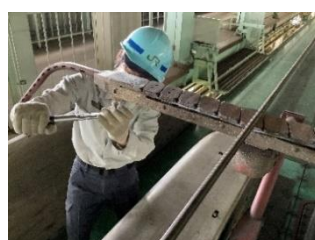

パンタグラフの部品取付