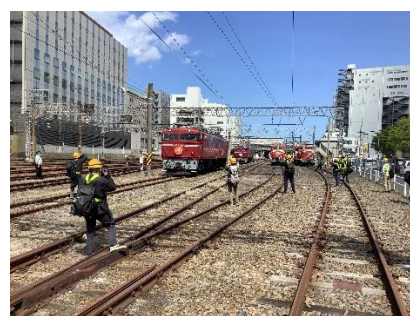

2022年9月30日
東日本旅客鉄道株式会社
水戸支社

水戸運輸区で「第2回 機関車展示撮影会」を開催します！

JR 東日本水戸支社では鉄道開業 150 年を記念して現場で働く社員が企画した、鉄道を身近に感じていただくことができるイベント「第2回 機関車展示撮影会」を開催します。現役で活躍する EF81 形電気機関車と DE10 形ディーゼル機関車を至近距離から自由なアングルでお楽しみいただける撮影会です。

(3) イベント内容

EF81 形電気機関車や DE10 形ディーゼル機関車の撮影会

前回のご要望にお応えし 60 分に拡大しました。EF81 形電気機関車の展示は 3 機を予定しています。

EF81 形電気機関車
イメージ

DE10 形ディーゼル機関車
イメージ

前回の機関車展示撮影会
(2022年5月開催)

(4) 販売開始日： 2022年10月4日（火）11時00分～

※定員に達し次第、募集を締め切らせていただきます。