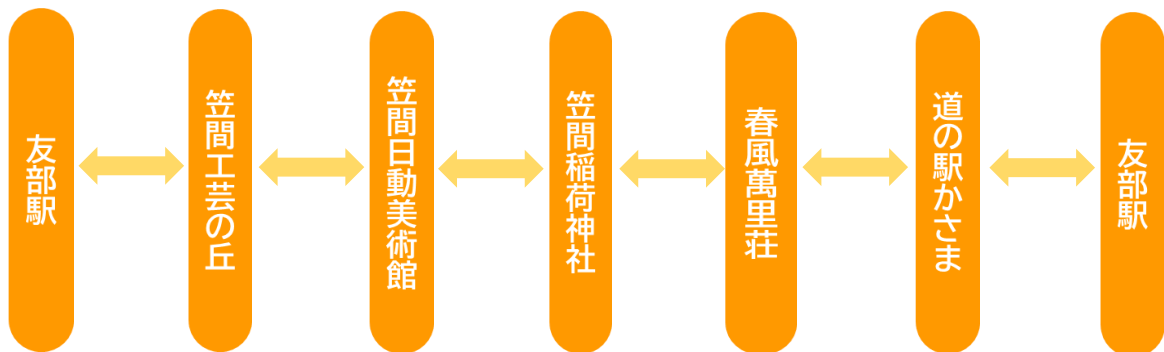

■開催期間

2022年10月1日(土)～2023年3月26日(日)

▲オリジナル
マスクケース

▲オリジナル
ウェットシート

■コース

【笠間エリア】笠間の工芸・美術周遊コース

【ひたちなか・大洗エリア】ひたちなか・大洗満喫コース

■参加方法

- ① アプリ「SpotTour (スポットツアー)」を検索し、ダウンロード(無料)してください。
- ② ご希望のコースに参加し、各スポットを巡ってみましょう。
- ③ スポットを訪れると、デジタルスタンプを獲得できます。
- ④ いずれかのコースにご参加いただき、コース中 3 スポット以上のスタンプを獲得された方に対象駅にて、オリジナルマスクケースまたはオリジナルウェットシートをプレゼントします。 ※景品には限りがございます。

◆対象駅：笠間の工芸・美術周遊コース：友部駅

ひたちなか・大洗満喫コース：勝田駅、水戸駅

※「ツアーガイド画面」を駅係員にご提示ください。

1. 観光系チケットについて

<水戸エリア>

- ・ 水戸芸術館 塔 入場券

<笠間エリア>

- ・ 笠間工芸の丘 体験チケット
 - ロクロ体験★ 特別割引 4,400円→4,180円
 - 手ひねり体験★ 特別割引 2,640円→2,508円
 - 絵付け体験
 - フュージング体験