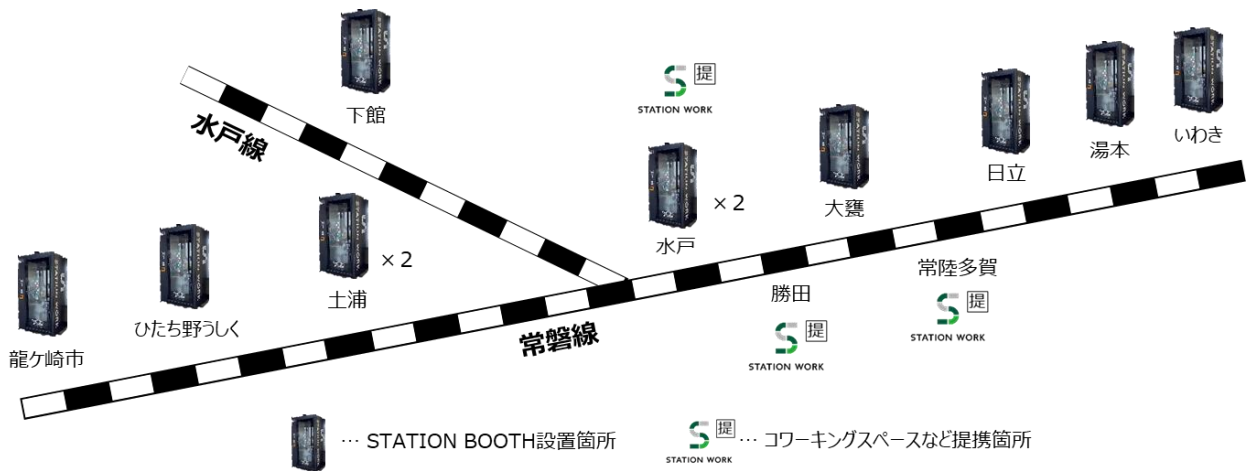

なお、下館駅の開業に伴い、『STATION WORK』は**茨城県 県西エリアに初進出**となります。

※1「働く人の“1秒”を大切に」をコンセプトに、2019年8月よりJR 東日本が展開する駅ナカシェアオフィス事業『STATION WORK』サービスの一つです。

1 概要

(1) 新規開業拠点

No.	拠点名	台数	営業時間	開業日
1	STATION BOOTH 龍ヶ崎市駅改札内	1	7:00~21:30 (全日)	2022年9月13日 (火)
2	STATION BOOTH 下館駅改札外待合室	1		

(2) MAP・設置イメージ

1. 龍ヶ崎市駅改札内	2. 下館駅改札外待合室

(3) 利用料金
基本料金 275 円/15 分 (税込)

(4) 利用方法

詳しくは STATION WORK 専用 WEB サイトをご覧ください。 (<https://www.stationwork.jp/>)

2 水戸支社管内の『STATION WORK』拠点駅

No.	拠点名	タイプ	台数	営業時間
1	ひたち野うしく駅改札外	BOOTH	1	7:00~21:30 (全日)
2	土浦駅改札外	BOOTH	1	7:00~21:30 (全日)
3	プレイアトレ土浦 2F	BOOTH	1	7:00~21:30 (全日)
4	水戸駅みどりの窓口内 (券売機前)	BOOTH	1	7:00~21:30 (全日)
5	水戸駅みどりの窓口内 (正面入口横)	BOOTH	1	7:00~19:00 (全日)
6	大甕駅改札内待合室	BOOTH	1	7:00~21:30 (全日)
7	日立駅改札外待合室	BOOTH	1	7:00~21:30 (全日)
8	湯本駅改札外待合室	BOOTH	1	7:00~21:30 (全日)
9	いわき駅改札内	BOOTH	1	7:00~21:30 (全日)
10	ホテルメッツ水戸	ホテルシェア	5室	8:00~18:00 (平日)
11	cohako (勝田)	提携店	4席	7:00~19:00 (定休日有)
12	晴耕雨読 (常陸多賀)	提携店	8席	10:00~19:00 (定休日有)