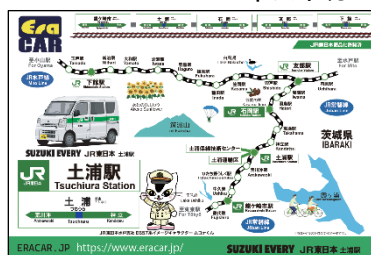

2022年7月15日
東日本旅客鉄道株式会社
水戸支社

JR 東日本水戸支社 土浦地区 「業務用自動車」のミニカーを限定販売します！

JR 東日本水戸支社では、鉄道ファンの皆さまや地域の皆さまに楽しんでいただけるイベントやグッズ販売を行っております。

今回は、土浦地区の社員が発案した地区内の主な駅、運輸区および保線技術センター所属の「業務用自動車ミニカー」を販売します。

車のナンバープレートやタイヤのホイールなど、実車の細部まで忠実に再現したミニカーです。鉄道ファンの皆さまをはじめ、ミニカーファンの皆さまにも楽しんでいただけるようパッケージや購入者特典のポストカードもこだわって制作しました。

※販売時間は各店舗の営業時間となります。

※営業時間はホームページをご確認ください。 <https://www.jr-cross.co.jp/shop/>

【全種類商品イメージ】

【土浦駅】

【土浦保線技術センター】

【価格】エブリィ：2,200円（税込） / キャラバン・ハイエース：2,420円（税込）

【購入者特典】① NewDays で購入されたお客さまには、オリジナルポストカードをプレゼント！
ポストカードイメージ

【ポストカード表（土浦駅）】

【ポストカード裏（土浦駅）】

② 全7種類のミニカーを購入されたお客さまには、駐車場型台紙をプレゼント！

NewDays で購入されたお客さまへお渡しする①のオリジナルポストカード全7種類をNewDaysのミニカー販売店舗のレジにお持ちください。

（全7種類1セットにつき台紙1枚をお渡しします。）

※無くなり次第終了（NewDays 販売店のみで配布 5店舗合計 500枚限定）

※各店舗へお電話での残数確認はご遠慮ください。

【駐車場型台紙イメージ】

【パッケージイメージ】 ※各駅のパッケージを並べると路線図がつながります。

<参 考>

【JR 東日本水戸支社 土浦地区】

JR 東日本水戸支社の常磐線「藤代駅－友部駅間」および水戸線「友部駅－小田林駅間」を管理しているエリアを土浦地区としています。（2022年7月現在）

【EraCAR（エラカー）/株式会社サンリーズ】

EraCAR（エラカー）は、香港のEraCAR社から販売されているミニカー。日本国内だけでなく、香港、台湾、シンガポールでも人気のミニカーブランドです。株式会社サンリーズは、香港EraCARの日本代理店として、特注品ミニカーなどを制作、販売しています。（店舗名：ミニカーshop リトルレガード）