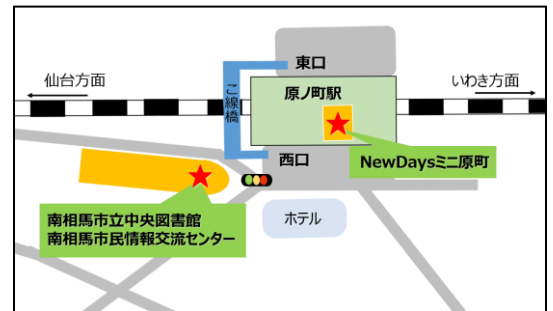

（6）販売開始日：2022年7月20日（水）14：00～

※定員に達し次第、募集を締め切らせていただきます。

（7）購入方法

JRE MALL 水戸支社販売ページよりお申込みください。

① 午前の部 9：00～12：40（受付開始 8：40）

https://www.jreastmall.com/shop/g/gS184_022/

② 午後の部 12：40～16：20（受付開始 12：20）

https://www.jreastmall.com/shop/g/gS184_023/

■「原ノまつり」地域イベント

地域の皆さまに日頃の感謝の気持ちを込めて、原ノ町駅前にて、どなたでもご参加いただける地域イベントを開催します。東北エリアの人気駅弁を集めた駅弁まつりのほか、ご家族で楽しめる鉄道模型の展示やミニ縁日、福島県立相馬農業高等学校による加工品販売を行います。

(1) 日時

2022年8月27日(土) 11:00~16:00

(2) 会場および内容

① NewDays ミニ原町

- ・ 駅弁まつり

東北6県の人気のさまざまなお弁当が数量限定で大集合します！

地域イベント会場図

網焼き牛タン弁当

伯養軒の炙りえんがわずし

潮目の駅弁

※商品一例です。取扱商品は変更となる場合がございます。

② 南相馬市立中央図書館・南相馬市民情報交流センター

- ・ ミニ縁日 (マジックハンド体験、ヨーヨーつり) ・ 鉄道模型展示
- ・ ぬり絵展示 ・ 鉄道のお仕事紹介パネルの展示
- ・ 福島県立相馬農業高等学校による加工品販売 (トマトジュース、ラクピス〈清涼飲料水〉など)