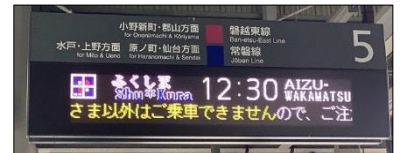

記念すべき特別企画！真夜中のいわき駅構内で、数々の貴重な体験をお楽しみください。

1. 「潜入！夜のいわき駅構内撮影会」概要

(1) 日時 2022年5月29日（日）0:30～5:00

※受付は5月28日（土）23:30～

(2) 会場 いわき駅構内

※受付はいわき駅改札前

(3) 内容

E657系車両撮影会、車内体験ツアーを開催します。

普段できない特別な「体験」をお楽しみください。

① 車両撮影

「夜」に撮影会を開催することで、普段運転士や車掌が乗務するために通る通路から、E657系 5編成を横一列に並べた圧巻の姿を撮影いただけます。さらに、E653系、E531系（赤電）の撮影もお楽しみいただけます。貴重な夜の撮影会で、「自分だけの1枚」を撮影してみたいかがでしょうか。

▲夜のいわき駅構内イメージ

▲撮影場所イメージ図

② 車内体験ツアー

普段立ち入ることのできない運転台や乗務員室などの見学をはじめ、乗務員が実際に使用している車内機器を使って、車内放送などを体験いただけます。さらに、ご自身が選んだ行先表示（横サボ）を撮影いただけます。

▲車内放送イメージ

▲行先表示（横サボ）イメージ

＼SNSで話題です！／

▲LED発車標イメージ

③ いわき駅 LED 発車標の撮影、見学

SNSで「LED職人」と呼ばれているいわき駅社員が今までに手掛けた、特別なLED発車標装飾を受付時から表示します。いわき駅名物LED発車標装飾をお楽しみください。

④ 駅弁（限定掛け紙付き）の配布

今回のイベントのために特別にデザインした掛け紙の駅弁をご用意します。撮影会、車内体験ツアー終了後、E657系の車内でお召し上がりいただけます。

※駅弁は、乗務員がコンセプトやレシピなどをプロデュースし、2015年4月に発売を開始した「浜街道 潮目の駅弁」となります。

(4) 募集人数

39名 ※募集は18歳以上とさせていただきます。

(5) 販売価格

19,800円（税込）

2 購入方法