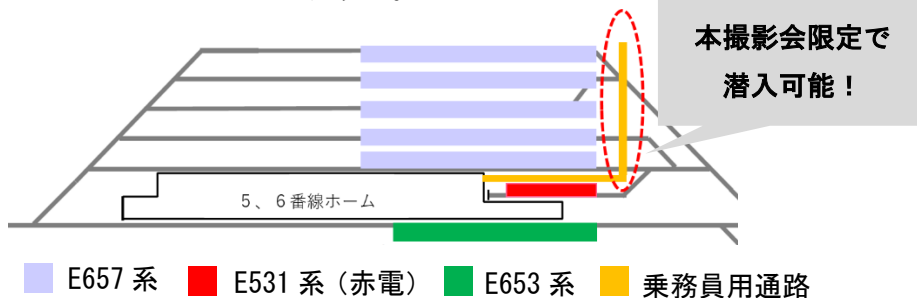

～鉄道開業 150年 & E657系誕生 10周年記念～ 「潜入！夜のいわき駅構内撮影会」を開催します！

鉄道開業 150年と E657系誕生 10周年を記念し、夜のいわき駅構内で撮影会を開催します。当日は、通常撮影することのできない E657系 5編成が横一列に並んだ姿を撮影できるほか、E653系、「赤電」をイメージシラッピングを施した E531系などの車両が勢揃い！さらに、E657系の車内体験ツアーとして、普段立ち入る事のできない運転台などの見学や乗務員が使用している車内機器を使った体験などをご用意しております。

記念すべき特別企画！真夜中のいわき駅構内で、数々の貴重な体験をお楽しみください。

1. 「潜入！夜のいわき駅構内撮影会」概要

(1) 日時 2022年5月29日（日）0:30～5:00

※受付は5月28日（土）23:30～

(2) 会場 いわき駅構内

※受付はいわき駅改札前

(3) 内容

E657系車両撮影会、車内体験ツアーを開催します。

普段できない特別な「体験」をお楽しみください。

① 車両撮影

「夜」に撮影会を開催することで、普段運転士や車掌が乗務するために通る通路から、E657系 5編成を横一列に並べた圧巻の姿を撮影いただけます。さらに、E653系、E531系（赤電）の撮影もお楽しみいただけます。貴重な夜の撮影会で、「自分だけの1枚」を撮影してみたいかがでしょうか。

▲夜のいわき駅構内イメージ

▲撮影場所イメージ図

② 車内体験ツアー

普段立ち入ることのできない運転台や乗務員室などの見学をはじめ、乗務員が実際に使用している車内機器を使って、車内放送などを体験いただけます。さらに、ご自身が選んだ行先表示（横サボ）を撮影いただけます。

▲車内放送イメージ

▲行先表示（横サボ）イメージ

＼SNSで話題です！／

▲LED発車標イメージ

③ いわき駅 LED 発車標の撮影、見学

SNSで「LED職人」と呼ばれているいわき駅社員が今までに手掛けた、特別なLED発車標装飾を受付時から表示します。いわき駅名物LED発車標装飾をお楽しみください。