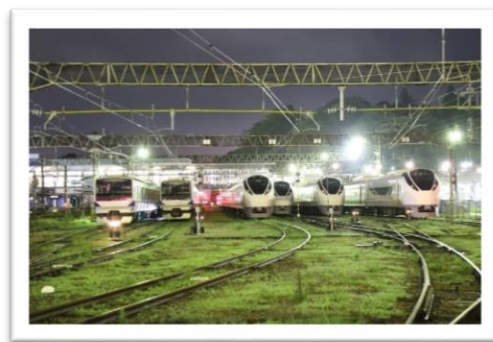

～鉄道開業 150年 & E657系誕生 10周年記念～ 「潜入！夜のいわき駅構内撮影会」を開催します！

鉄道開業 150年と E657系誕生 10周年を記念し、夜のいわき駅構内で撮影会を開催します。当日は、通常撮影することのできない E657系 5編成が横一列に並んだ姿を撮影できるほか、E653系、「赤電」をイメージシラッピングを施した E531系などの車両が勢揃い！さらに、E657系の車内体験ツアーとして、普段立ち入る事のできない運転台などの見学や乗務員が使用している車内機器を使った体験などをご用意しております。

記念すべき特別企画！真夜中のいわき駅構内で、数々の貴重な体験をお楽しみください。

1. 「潜入！夜のいわき駅構内撮影会」概要

(1) 日時 2022年5月29日（日）0:30～5:00

※受付は5月28日（土）23:30～

(2) 会場 いわき駅構内

※受付はいわき駅改札前

(3) 内容

E657系車両撮影会、車内体験ツアーを開催します。

普段できない特別な「体験」をお楽しみください。

① 車両撮影

「夜」に撮影会を開催することで、普段運転士や車掌が乗務するために通る通路から、E657系 5編成を横一列に並べた圧巻の姿を撮影いただけます。さらに、E653系、E531系（赤電）の撮影もお楽しみいただけます。貴重な夜の撮影会で、「自分だけの1枚」を撮影してみたいかがでしょうか。

▲夜のいわき駅構内イメージ

▲撮影場所イメージ図

② 車内体験ツアー

普段立ち入ることのできない運転台や乗務員室などの見学をはじめ、乗務員が実際に使用している車内機器を使って、車内放送などを体験いただけます。さらに、ご自身が選んだ行先表示（横サボ）を撮影いただけます。

▲車内放送イメージ

▲行先表示（横サボ）イメージ

＼SNSで話題です！／

▲LED発車標イメージ

③ いわき駅 LED 発車標の撮影、見学

SNSで「LED職人」と呼ばれているいわき駅社員が今までに手掛けた、特別なLED発車標装飾を受付時から表示します。いわき駅名物LED発車標装飾をお楽しみください。