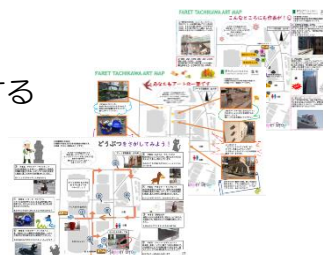

5 その他

(1) 駅たびコンシェルジュ立川社員による立川市内の観光紹介

駅たびコンシェルジュ立川の社員が作成したパブリックアートが点在する「ファーレ立川」オリジナル街歩きマップを配布します。

期間：開催中～当面の間

時間：10：00～17：00

場所：駅たびコンシェルジュ立川

【ファーレ立川】オリジナル街歩きマップ