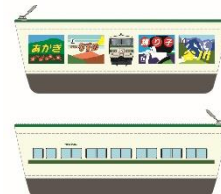

その3. ここでしか買えないNARI FES!2023 オリジナルグッズを数量限定で販売します。

【185系C1編成】

【キーホルダー】

【フェイスタオル】

【バンケース】

(1) 駅前広場エリア

- ①自治体による観光 PR ブース
- ②駅のお仕事体験ブース
- ③JR 東日本千葉支社マスコットキャラクター「駅長犬」、
成田市観光キャラクター「うなりくん」との写真撮影会
- ④成田ゆめ牧場による移動牧場
【開催時間】10時00分～14時00分 ※雨天中止
- ⑤NARI FES!2023 オリジナルグッズ販売(JR 成田駅構内)
※支払方法は交通系 IC カード決済のみ
- ⑥キーワードラリー