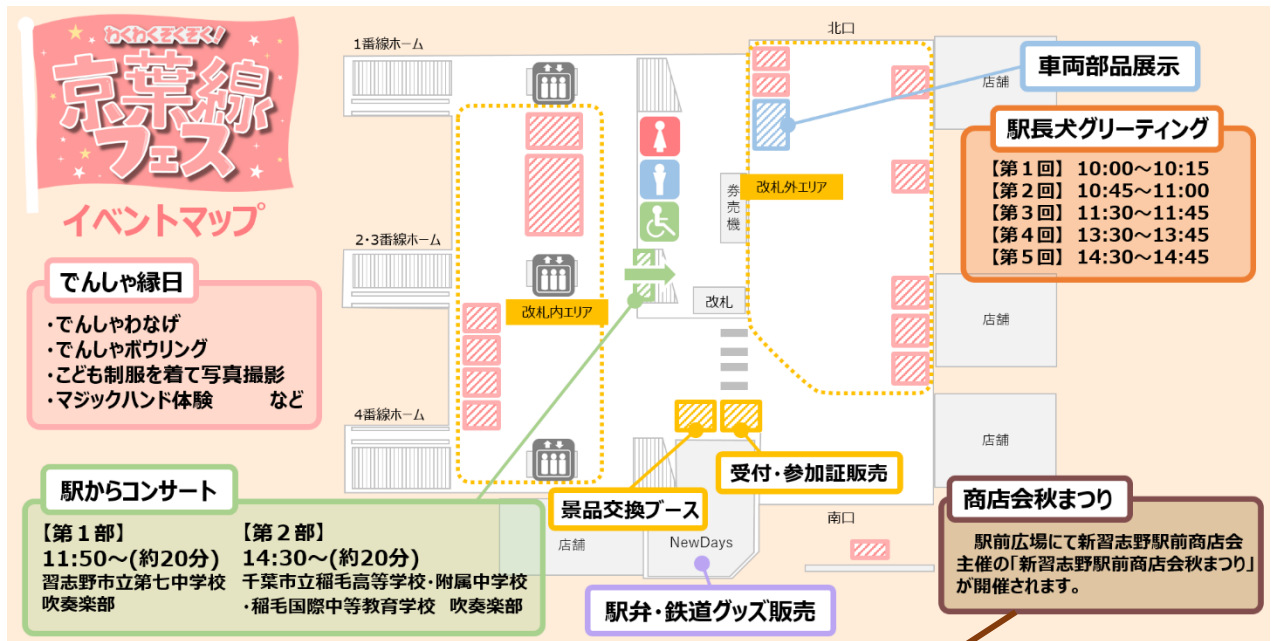

習志野市 PR 大使
鈴川絢子(すずかわあやこ)さん

●車両部品展示(参加証不要)

京葉線・武蔵野線で実際に使用していた方向幕や車両部品等を展示します。普段、京葉線のメンテナンスを行っている京葉車両センターの社員がお客さまからの質問などに直接お答えいたします。ぜひ、この機会にご質問ください。

車両部品展示

●駅長犬グリーティング(参加証不要)

JR 東日本千葉支社マスコットキャラクター「駅長犬(えきちょうけん)」と一緒に写真撮影がお楽しみいただけます。駅長犬は以下の時間を目安に登場します。

【第1回】10:00 ～ 10:15 【第4回】13:30 ～ 13:45

【第2回】10:45 ～ 11:00 【第5回】14:30 ～ 14:45

【第3回】11:30 ～ 11:45

駅長犬グリーティング

●駅弁・鉄道グッズ販売(参加証不要)

「NewDays 新習志野」にて、駅弁や鉄道グッズなどのさまざまな商品を数量限定で販売します。

駅弁

5 イベントマップ