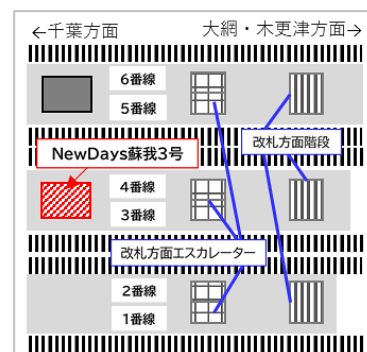

## 蘇我駅 京葉線ホームの NewDays が新たな装いでリニューアルオープン！

- このたび蘇我駅京葉線ホームの NewDays が東日本旅客鉄道株式会社千葉支社（以下、JR東日本千葉支社）・株式会社JR東日本クロスステーション・ジェフユナイテッド株式会社 3社連携のもと、新たな装いで無人店舗としてリニューアルオープンいたします。
- 店舗外観には新たにジェフユナイテッドイメージを装飾し、既に蘇我駅及び周辺地域に多く存在するジェフユナイテッドカラーで一体感を醸成します。また、販売商品にもジェフグッズを多数用意しており、駅で通勤時や通学時でもお気軽にお買い求めいただけるようになります。

### <概要>

- 1 店舗名 NewDays 蘇我3号
- 2 営業時間 7:00~19:00
- 3 店舗場所 蘇我駅 京葉線ホーム（3・4番線ホーム）
- 4 運営形態 セルフレジ専用キャッシュレス・無人店舗
- 5 店舗運営会社 株式会社JR東日本クロスステーション リテールカンパニー
- 6 リニューアルオープン日 2022年4月7日（木）
- 7 販売商品 飲料・菓子・雑貨・ジェフグッズ
- 8 その他 試合開催日などに店舗限定選手サイン入りグッズ等もあわせて販売。事前に店舗インフォメーションボードやジェフユナイテッド市原・千葉公式ホームページでも告知します。