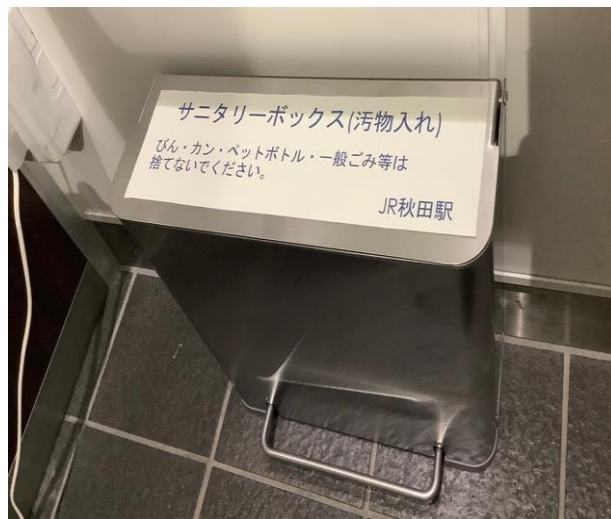

## 秋田駅男性用トイレに「サニタリーボックス」を試行設置します

JR秋田駅とJR秋田鉄道サービス株式会社、株式会社JR東日本商事では、「さまざまな事情をお持ちの方々にも安心して快適にご利用いただける駅」を目指し、秋田駅男性用トイレに「サニタリーボックス（汚物入れ）」を試行設置します。

これからも、お客さまに「安全・安心・快適」な駅を提供していきます。

### 1 試行設置期間

2022年8月1日（月）から当面の間

### 2 設置場所

秋田駅改札内男性用トイレ、秋田駅ばぽろード男性用トイレの各1個室

### 3 サニタリーボックスについて

サイズ：幅31.5センチ×奥行15.4センチ×高さ31.1センチ

設置イメージ