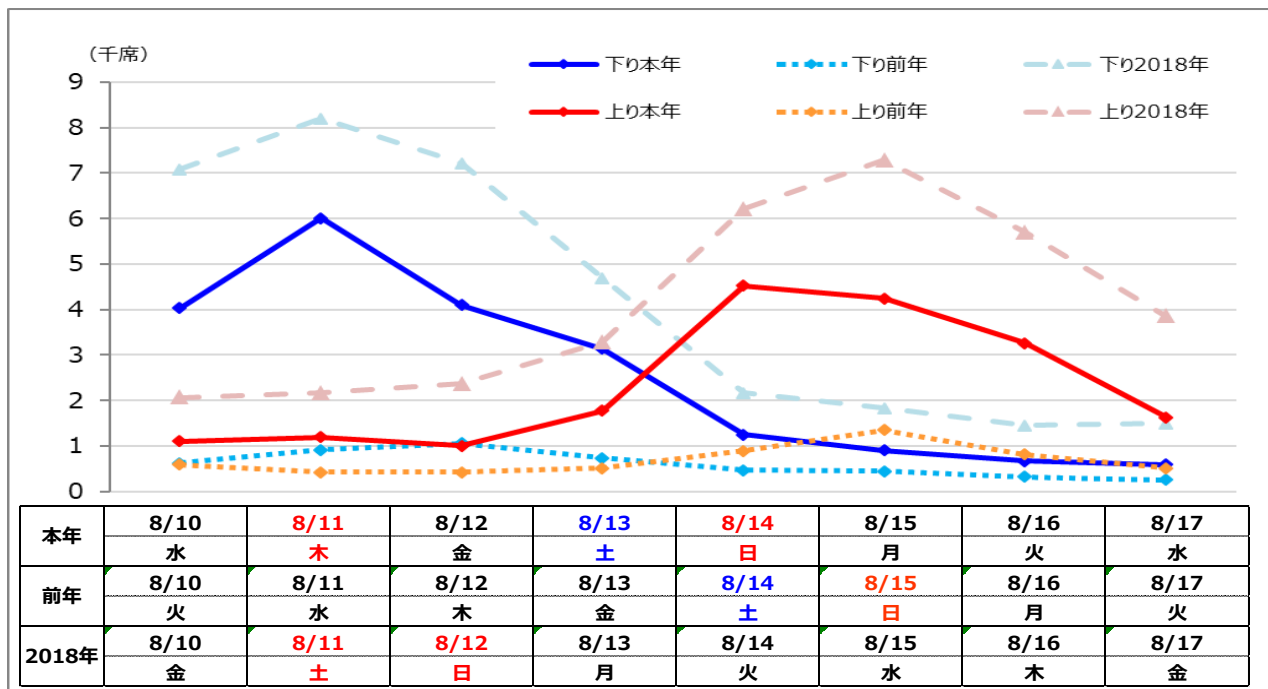

2022年7月26日
JR東日本秋田支社

2022年度お盆期間の秋田新幹線指定席予約状況のお知らせ

8月10日（水）から8月17日（水）までの8日間における秋田新幹線の指定席予約席数は、7月25日（月）現在、約39.4千席（2018年比58.8%・【参考】前年比382.1%）となっています。指定席予約が最も多い日は、下りが8月11日（木）、上りが8月14日（日）です。

1 指定席予約状況（2018年同日比較 【参考】前年同日比較）

	予約可能 席数	2018年比	【参考】 前年比	予約席数	2018年比	【参考】 前年比
下り	54.5千席	99.9%	127.2%	20.7千席	60.6%	430.2%
上り	51.5千席	90.2%	115.2%	18.7千席	57.0%	340.3%
上下計	106.0千席	95.0%	121.1%	39.4千席	58.8%	382.1%

2 発車日別予約状況

3 お盆期間の指定席予約状況（解説）

予約席数は昨年度を大幅に上回っているものの、コロナウイルス感染拡大前の2018年度と比較すると大幅に下回る水準で推移しています。