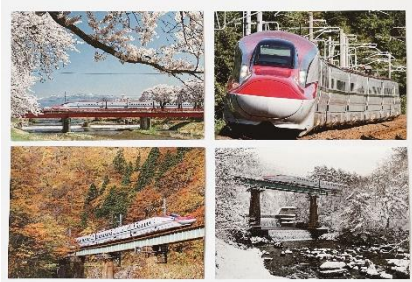

万年筆（イメージ）

ポストカード（イメージ）