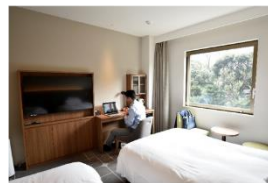

#### 多様な働き方をサポート 提携店(ホテルシェアオフィス、ラウンジ等)

- 半日から1日単位で利用可能
- 快適で上質な空間で集中ワーク
- 北海道から沖縄まで日本全国に展開拡大中。
- 半日単位でのパックプランや利用時間に応じた従量課金プランを提供
- ラウンジからホテルの個室までバリエーション多彩

▲ホテルメッツ目白

▲WeWork