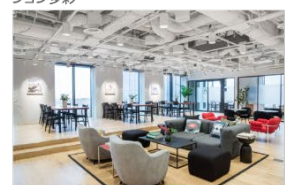

「STATION DESK グランスタ丸の内」が 3 月 20 日(月)開業

～ゆったり完全個室 12 席。一人一人に合わせた多様なワークライフを～

- 東日本旅客鉄道株式会社（本社：東京都渋谷区/以下「JR 東日本」）は、東京駅に「STATION DESK グランスタ丸の内」を 3 月 20 日(月)に開業します。ゆったりとくつろげる完全個室を 12 席ご用意します。
- 今回の開業に合わせて、味の素 AGF 株式会社（本社：東京都渋谷区/以下「AGF」）、株式会社千趣会（本社：大阪府大阪市/以下「千趣会」）とコラボレーションを実施します。各個室には千趣会の通販事業ベルメゾンと株式会社ヘラルボニー（本社：岩手県盛岡市/以下「ヘラルボニー」）がコラボしたアート作品を展示するなど、個室ごとにテーマを変えた空間となっており、ワークスタイルやその日の気分で自由に選択できます。
- 昇降式デスクやワイドモニターなどの設備だけでなく、ユーティリティエリアには、ヘラルボニーのアートラッピングが施された「アートドリンクディスペンサー」（給茶機）を導入し、AGF が提供するさまざまなドリンクを無料でお楽しみいただけるほか、オフィスグリコなども備え、快適な執務空間を提供します。

▲アート作品（例）

※5 販売期間は予告なく終了となる可能性がございます。あらかじめご了承ください。

(2) その日の気分やシーンに合わせて楽しめる「DRINK STYLE※6」

仕事の目的やライフスタイルによって多様な働き方があります。ユーティリティエリアでは AGF が提供する様々なドリンクを提供いたします。「忙しい朝」「一息つきたいとき」「リフレッシュしたいとき」など、その日の気分やシーンに合わせてご自由にお選びいただけます。「アートドリンクディスペンサー」にはヘルポニーの契約作家が描いたアート作品がラッピングされています。

STATION WORKは 全国約700カ所 のネットワークへ

駅の完全個室でテレワーク STATION BOOTH

- WEB会議に最適な1名用完全個室ブース
- 首都圏主要駅・新幹線駅などに拡大中。
- 15分単位でクイック利用に最適

▲ STATION BOOTH

応接完備の駅直結コワーキング STATION DESK

- 東京駅・横浜駅等全6カ所超展開ワークスタイルに合わせて多様な席が選べます。
- STATION DESK東京premiumには商談可能な応接室を完備

▲STATION DESK東京premium

多様な働き方をサポート

提携店(ホテルシェアオフィス、ラウンジ等)

- 半日から1日単位で利用可能
- 快適で上質な空間で集中ワーク
- 北海道から沖縄まで日本全国に展開拡大中。
- 半日単位でのバックプランや利用時間に応じた従量課金プランを提供
- ラウンジからホテルの個室までバリエーション多彩

▲ホテルメッツ目白

▲WeWork