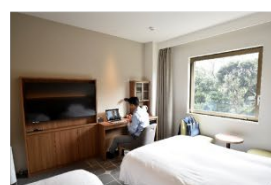

STATION WORKは 全国約700カ所 のネットワークへ

駅の完全個室でテレワーク STATION BOOTH

- WEB会議に最適な1名用完全個室ブース
- 首都圏主要駅・新幹線駅などに拡大中。
- 15分単位でクイック利用に最適

▲ STATION BOOTH

応接完備の駅直結コワーキング STATION DESK

- 東京駅・横浜駅等全6カ所超展開ワークスタイルに合わせて多様な席が選べます。
- STATION DESK東京premiumには商談可能な応接室を完備

▲STATION DESK東京premium

多様な働き方をサポート

提携店(ホテルシェアオフィス、ラウンジ等)

- 半日から1日単位で利用可能
- 快適で上質な空間で集中ワーク
- 北海道から沖縄まで日本全国に展開拡大中。
- 半日単位でのバックプランや利用時間に応じた従量課金プランを提供
- ラウンジからホテルの個室までバリエーション多彩

▲ホテルメッツ目白

▲WeWork