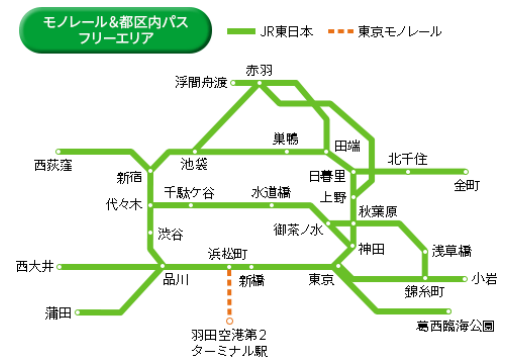

2023年2月21日
東京モノレール株式会社
東日本旅客鉄道株式会社

モバイル Suica 限定！IC 企画乗車券「モノレール＆都区内パス」の発売について

～モノレール全線と都区内の休日のおでかけに便利です～

- 東京モノレールおよびJR東日本では、スマートフォンによるチケット購入の利便性向上など、より多くのお客さまにチケットレスで列車をご利用いただけるよう、取り組んでいます。
- このたび、東京モノレール全線と東京23区内のJRの普通列車(快速を含む)の普通車自由席が乗り降り自由のおトクなきっぷ「モノレール＆都区内パス」をモバイルSuica限定で発売します。

●「モノレール＆都区内パス」商品概要

- 商品名：「モノレール＆都区内パス」
- 利用期間：2023年3月18日（土）以降の土休日および4月29日～5月5日
7月20日～8月31日、12月29日～1月3日の毎日
- 発売開始日：2023年3月18日（土）から
※ ご利用開始日当日のみの発売となります。前売りは行いません。
- 有効期間：1日間
- おねだん：おとな 1,350円（小児の設定はありません）
- 発売方法：モバイルSuica 限定発売
※ 指定席券売機やみどりの窓口等での発売や払い戻しは行いません。
- 効力：東京モノレール全線と東京23区内のJRの普通列車（快速を含む）の普通車自由席が乗り降り自由。
券面に掲載された当日（終電まで）に限り有効。
- 払い戻し：払い戻しは未使用の場合に限り、有効日の23時45分までにアプリ上で払い戻しを行います（手数料220円が必要です）。列車の運休や遅れによる払い戻しは行いません。
- 注意事項：次の場合はおトクなきっぷの購入ができません。
 - ・ご利用のモバイルSuicaで改札に入場済の場合
 - ・ご利用のモバイルSuicaでモバイルSuica定期券をご利用頂いている場合
- 詳しくは、JR東日本のホームページをご参照ください。
(<https://www.jreast.co.jp/tickets/info.aspx?GoodsCd=2846>)

【アプリイメージ】

【フリーエリア】