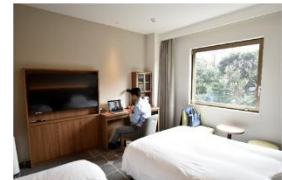

ホテルの一室がワークスペース ホテルシェアオフィス(提携店)

- 半日から1日単位で利用可能
- 快適で上質な空間で集中ワーク
- 北海道から沖縄まで日本全国に展開拡大中。

▲ホテルメッツ目白